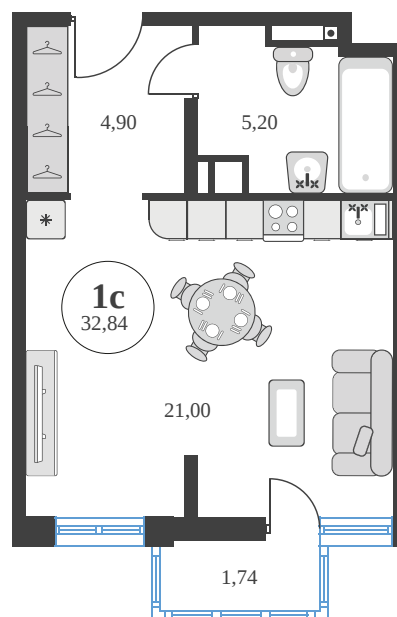

Номер: 458

Студия 32.94 м²

Отсканируйте QR-код и
смотрите на сайте
sk10greenside.ru

Цена по запросу

Корпус	6	Этаж	2
Секция	секция 6.3 (2.46)	Сдача	4 кв. 2028

21.06.2026 02:09 (Мск)

Не является публичной офертой, цена может быть скорректирована.
Информация взята с сайта «sk10greenside.ru».

На генплане 6

Студия 32.94 м²

21.06.2026 02:09 (Мск)

Не является публичной офертой, цена может быть скорректирована.
Информация взята с сайта «sk10greenside.ru».