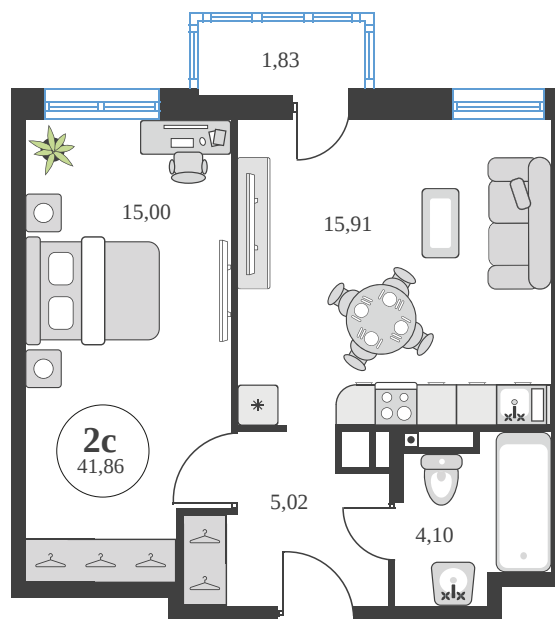

Номер: 630

2 комнатная 41.8 м²

Отсканируйте QR-код и
смотрите на сайте
sk10greenside.ru

Цена по запросу

Корпус	6	Этаж	16
Секция	секция 6.3 (2.46)	Сдача	4 кв. 2028

21.06.2026 01:26 (Мск)

Не является публичной офертой, цена может быть скорректирована.
Информация взята с сайта «sk10greenside.ru».

На генплане 6

2 комнатная 41.8 м²

21.06.2026 01:26 (Мск)

Не является публичной офертой, цена может быть скорректирована.
Информация взята с сайта «sk10greenside.ru».