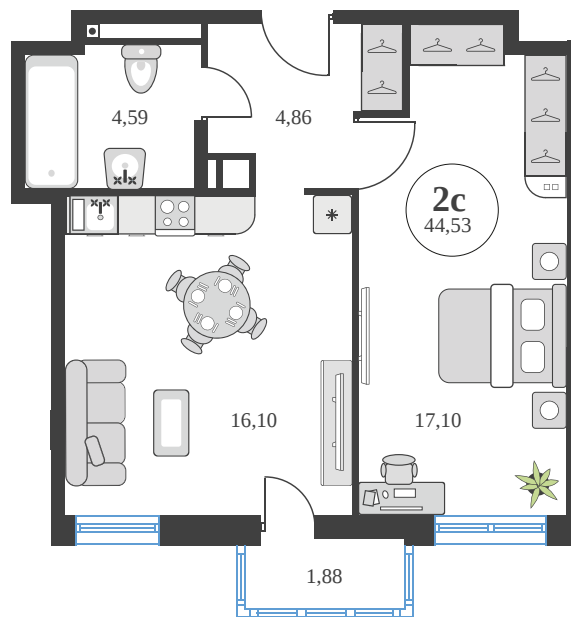

Номер: 467

2 комнатная 44.65 м²

Отсканируйте QR-код и
смотрите на сайте
sk10greenside.ru

Цена по запросу

Корпус	6	Этаж	2
Секция	секция 6.3 (2.46)	Сдача	4 кв. 2028

06.05.2026 23:30 (Мск)

Не является публичной офертой, цена может быть скорректирована. Информация взята с сайта «sk10greenside.ru»

+7 863 200 33 33

sk10greenside.ru

На генплане 6

2 комнатная 44.65 м²

06.05.2026 23:30 (Мск)

Не является публичной офертой, цена может быть скорректирована. Информация взята с сайта «sk10greenside.ru»