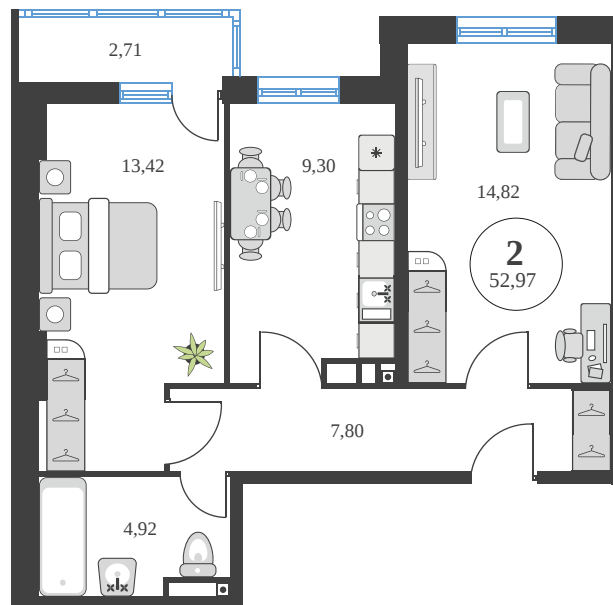

Номер: 736

Отсканируйте QR-код и
смотрите на сайте
sk10greenside.ru

2 комнатная 52.87 м²

Цена по запросу

Корпус	6	Этаж	25
Секция	секция 6.3 (2.46)	Сдача	4 кв. 2028

21.06.2026 03:36 (Мск)

Не является публичной офертой, цена может быть скорректирована.
Информация взята с сайта «sk10greenside.ru».

На генплане 6

2 комнатная 52.87 м²

21.06.2026 03:36 (Мск)

Не является публичной офертой, цена может быть скорректирована.
Информация взята с сайта «sk10greenside.ru».