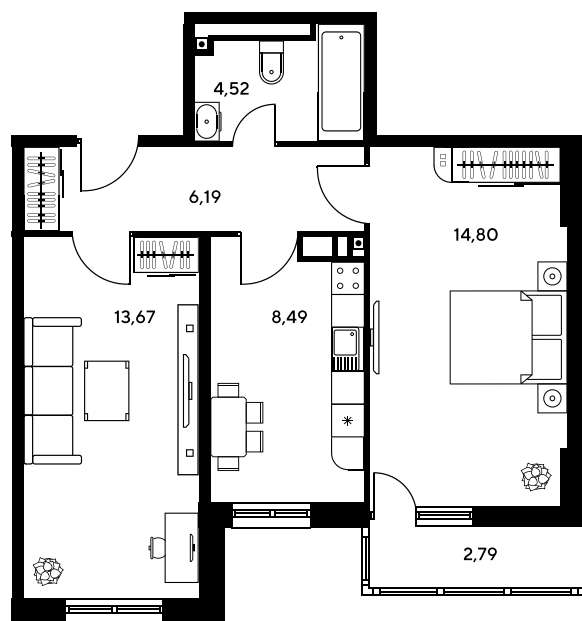

Номер: 1041

2 комнатная 49.9 м²

Отсканируйте QR-код и
смотрите на сайте
sk10greenside.ru

Цена по запросу

Корпус	6	Этаж	24
Секция	секция 6.4 (2.46)	Сдача	4 кв. 2028

21.06.2026 00:39 (Мск)

Не является публичной офертой, цена может быть скорректирована.
Информация взята с сайта «sk10greenside.ru».

На генплане 6

2 комнатная 49.9 м²

21.06.2026 00:39 (Мск)

Не является публичной офертой, цена может быть скорректирована.
Информация взята с сайта «sk10greenside.ru».