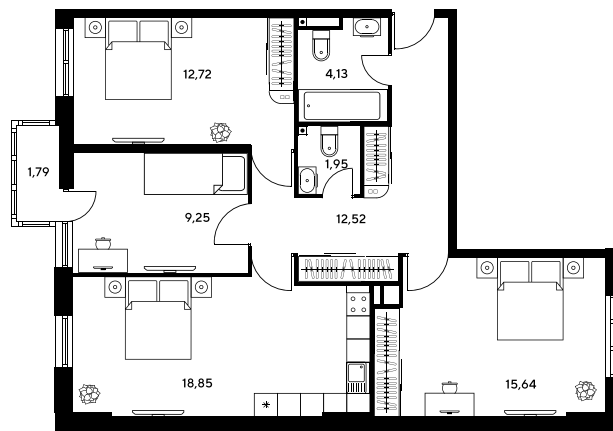

Номер: 446

3 комнатная 76.14 м²

Отсканируйте QR-код и
смотрите на сайте
sk10greenside.ru

Цена по запросу

Корпус	6	Этаж	25
Секция	секция 6.2 (2.46)	Сдача	4 кв. 2028

06.05.2026 23:11 (Мск)

Не является публичной офертой, цена может быть скорректирована. Информация взята с сайта «sk10greenside.ru»

+7 863 200 33 33

sk10greenside.ru

На генплане 6

3 комнатная 76.14 м²

06.05.2026 23:11 (Мск)

Не является публичной офертой, цена может быть скорректирована. Информация взята с сайта «sk10greenside.ru»