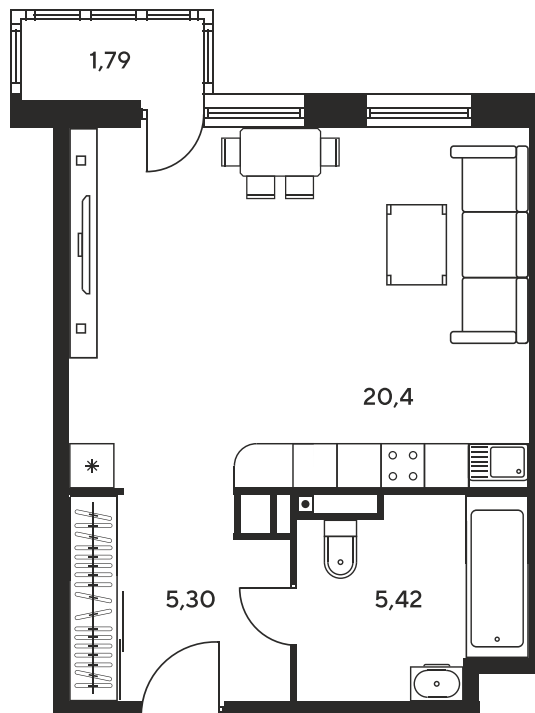

Номер: 414

# Студия 32.61 м<sup>2</sup>

Отсканируйте QR-код и  
смотрите на сайте  
sk10greenside.ru

## Цена по запросу

|        |                   |       |            |
|--------|-------------------|-------|------------|
| Корпус | 6                 | Этаж  | 22         |
| Секция | секция 6.2 (2.46) | Сдача | 4 кв. 2028 |