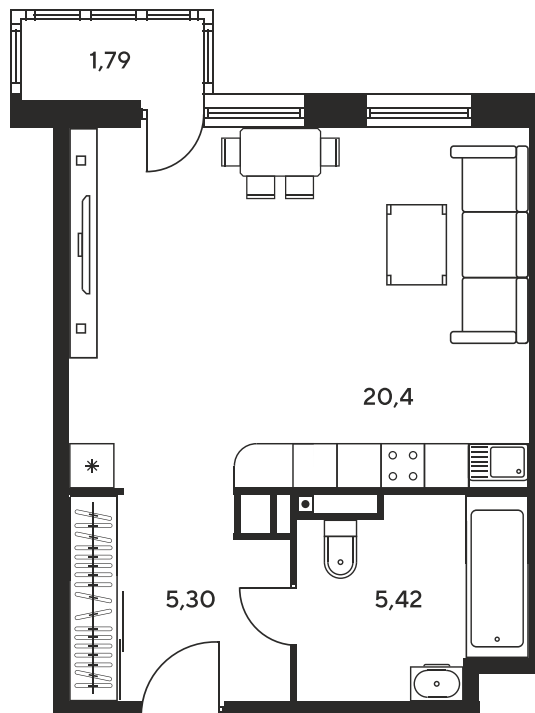

Номер: 414

Студия 32.61 м²

Отсканируйте QR-код и
смотрите на сайте
sk10greenside.ru

Цена по запросу

Корпус	6	Этаж	22
Секция	секция 6.2 (2.46)	Сдача	4 кв. 2028

21.06.2026 03:34 (Мск)

Не является публичной офертой, цена может быть скорректирована.
Информация взята с сайта «sk10greenside.ru».

На генплане 6

Студия 32.61 м²

21.06.2026 03:34 (Мск)

Не является публичной офертой, цена может быть скорректирована.
Информация взята с сайта «sk10greenside.ru».