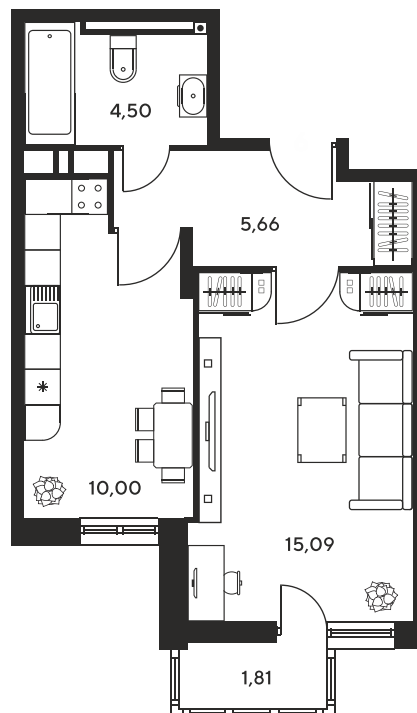

Номер: 139

1 комнатная 37.07 м²

Отсканируйте QR-код и
смотрите на сайте
sk10greenside.ru

Цена по запросу

Корпус	6	Этаж	21
Секция	секция 6.1 (2.46)	Сдача	4 кв. 2028

21.06.2026 02:08 (Мск)

Не является публичной офертой, цена может быть скорректирована.
Информация взята с сайта «sk10greenside.ru».

На генплане 6

1 комнатная 37.07 м²

21.06.2026 02:08 (Мск)

Не является публичной офертой, цена может быть скорректирована.
Информация взята с сайта «sk10greenside.ru».