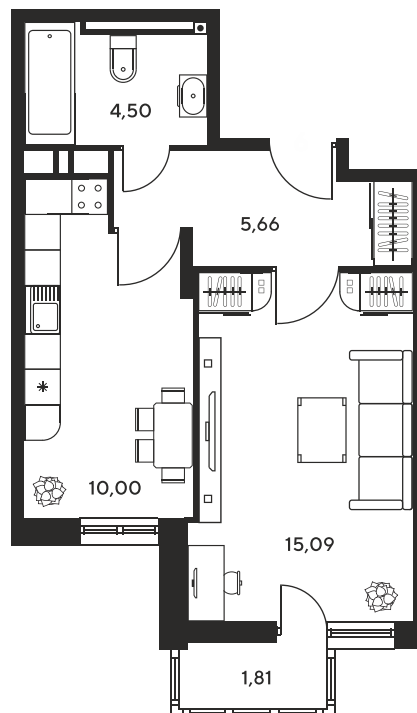

Номер: 139

1 комнатная 37.07 м²

Отсканируйте QR-код и
смотрите на сайте
sk10greenside.ru

Цена по запросу

Корпус	6	Этаж	21
Секция	секция 6.1 (2.46)	Сдача	4 кв. 2028

21.06.2026 02:08 (Мск)

Не является публичной офертой, цена может быть скорректирована.
Информация взята с сайта «sk10greenside.ru».