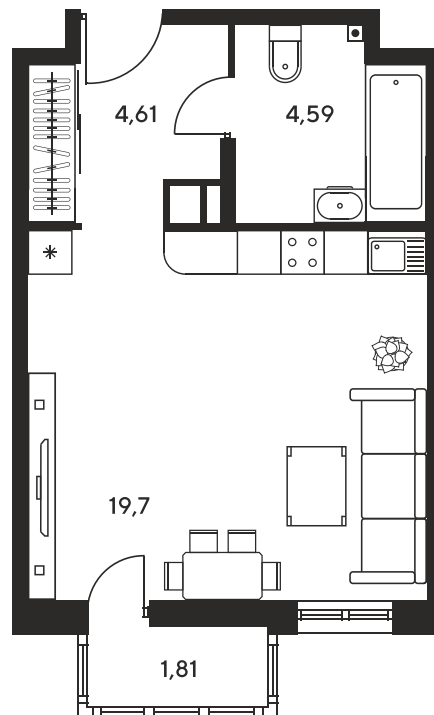

Номер: 39

# Студия 30.48 м<sup>2</sup>

Отсканируйте QR-код и  
смотрите на сайте  
sk10greenside.ru