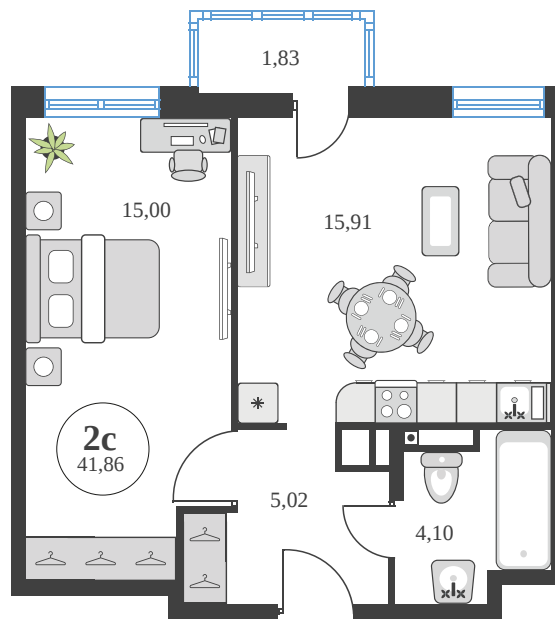

Номер: 618

2 комнатная 41.8 м²

Отсканируйте QR-код и
смотрите на сайте
sk10greenside.ru

Цена по запросу

Корпус	6	Этаж	15
Секция	секция 6.3 (2.46)	Сдача	4 кв. 2028

21.06.2026 01:27 (Мск)

Не является публичной офертой, цена может быть скорректирована.
Информация взята с сайта «sk10greenside.ru».

На генплане 6

2 комнатная 41.8 м²

21.06.2026 01:27 (Мск)

Не является публичной офертой, цена может быть скорректирована.
Информация взята с сайта «sk10greenside.ru».