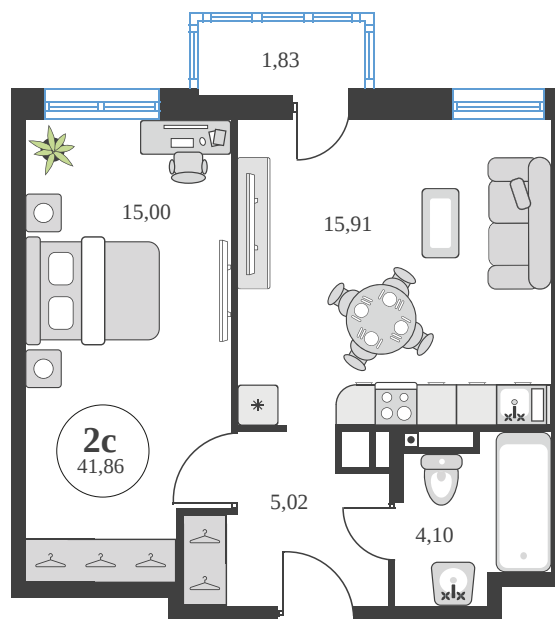

Номер: 618

2 комнатная 41.8 м²

Отсканируйте QR-код и
смотрите на сайте
sk10greenside.ru

Цена по запросу

Корпус	6	Этаж	15
Секция	секция 6.3 (2.46)	Сдача	4 кв. 2028

21.06.2026 01:58 (Мск)

Не является публичной офертой, цена может быть скорректирована.
Информация взята с сайта «sk10greenside.ru».

+7 863 200 33 33

sk10greenside.ru

На генплане 6

2 комнатная 41.8 м²

21.06.2026 01:58 (Мск)

Не является публичной офертой, цена может быть скорректирована.
Информация взята с сайта «sk10greenside.ru».