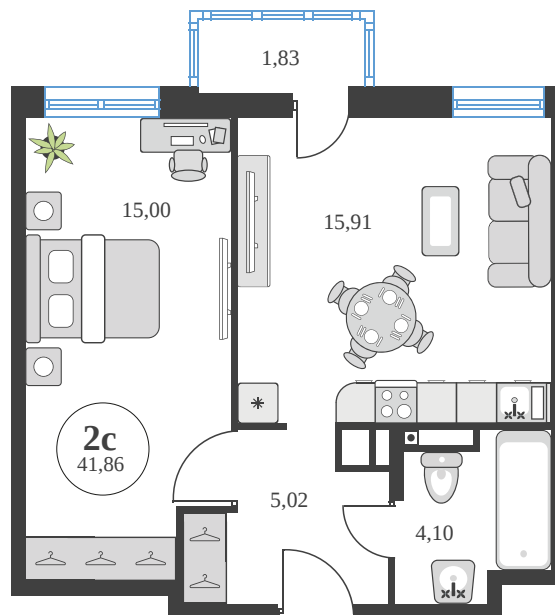

Номер: 618

Отсканируйте QR-код и
смотрите на сайте
sk10greenside.ru

2 комнатная 41.8 м²

Цена по запросу

Корпус	6	Этаж	15
Секция	секция 6.3 (2.46)	Сдача	4 кв. 2028

06.05.2026 21:25 (Мск)

Не является публичной офертой, цена может быть скорректирована. Информация взята с сайта «sk10greenside.ru»

На генплане 6

2 комнатная 41.8 м²

06.05.2026 21:25 (Мск)

Не является публичной офертой, цена может быть скорректирована. Информация взята с сайта «sk10greenside.ru»