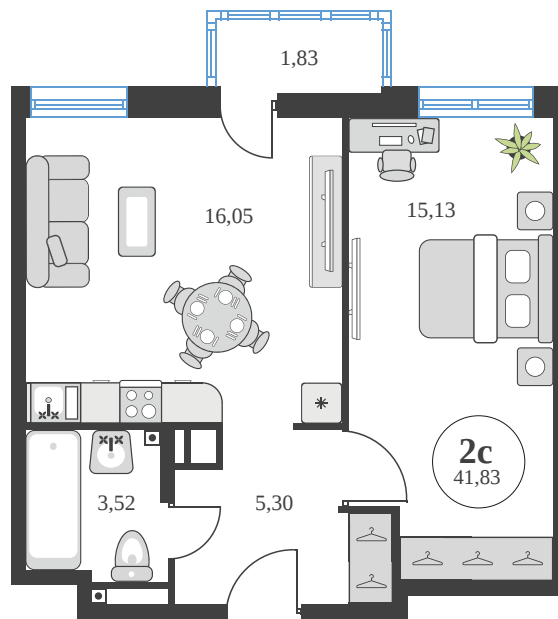

Номер: 617

2 комнатная 41.83 м²

Отсканируйте QR-код и
смотрите на сайте
sk10greenside.ru

Цена по запросу

Корпус	6	Этаж	15
Секция	секция 6.3 (2.46)	Сдача	4 кв. 2028

22.06.2026 11:36 (Мск)

Не является публичной офертой, цена может быть скорректирована.
Информация взята с сайта «sk10greenside.ru».

На генплане 6

2 комнатная 41.83 м²

22.06.2026 11:36 (Мск)

Не является публичной офертой, цена может быть скорректирована.
Информация взята с сайта «sk10greenside.ru».