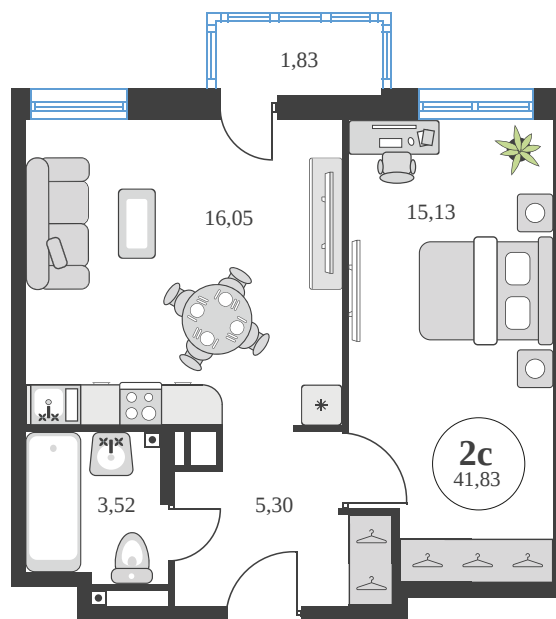

# 2 комнатная 41.83 м<sup>2</sup>

## Цена по запросу

Корпус	6	Этаж	15
Секция	секция 6.3 (2.46)	Сдача	4 кв. 2028

21.06.2026 01:25 (Мск)

Не является публичной офертой, цена может быть скорректирована.  
Информация взята с сайта «sk10greenside.ru».

На генплане 6

2 комнатная 41.83 м<sup>2</sup>

21.06.2026 01:25 (Мск)

Не является публичной офертой, цена может быть скорректирована.  
Информация взята с сайта «sk10greenside.ru».