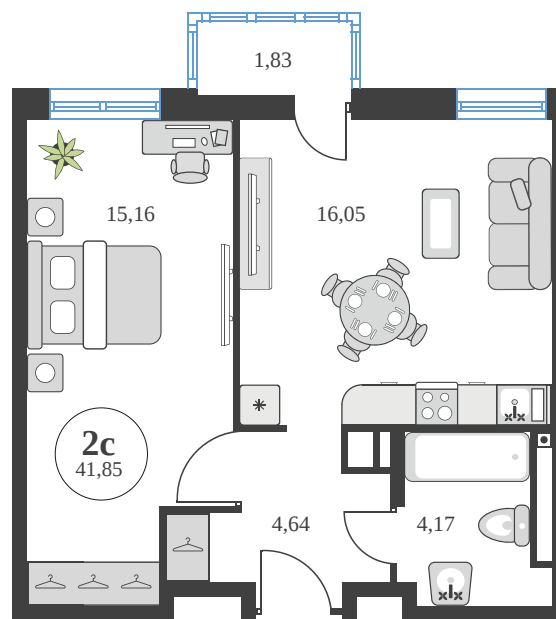

Номер: 741

Отсканируйте QR-код и
смотрите на сайте
sk10greenside.ru

2 комнатная 41.72 м²

Цена по запросу

Корпус	6	Этаж	25
Секция	секция 6.3 (2.46)	Сдача	4 кв. 2028

21.06.2026 01:34 (Мск)

Не является публичной офертой, цена может быть скорректирована.
Информация взята с сайта «sk10greenside.ru».

На генплане 6

2 комнатная 41.72 м²

21.06.2026 01:34 (Мск)

Не является публичной офертой, цена может быть скорректирована.
Информация взята с сайта «sk10greenside.ru».