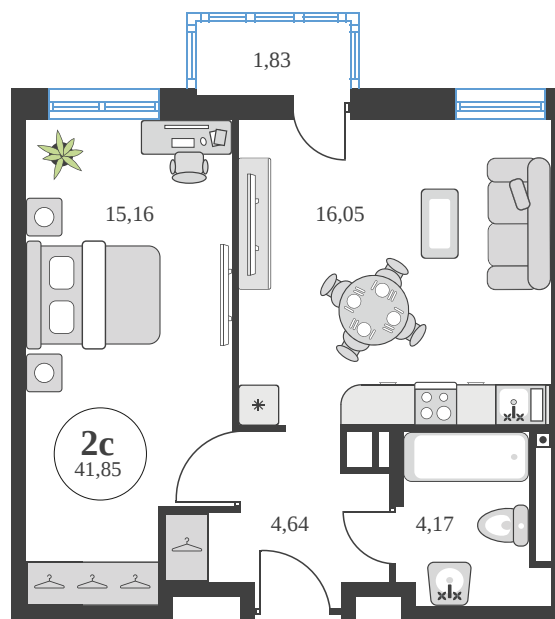

Номер: 741

Отсканируйте QR-код и
смотрите на сайте
sk10greenside.ru

2 комнатная 41.72 м²

Цена по запросу

Корпус	6	Этаж	25
Секция	секция 6.3 (2.46)	Сдача	4 кв. 2028

21.06.2026 03:32 (Мск)

Не является публичной офертой, цена может быть скорректирована.
Информация взята с сайта «sk10greenside.ru».

+7 863 200 33 33

sk10greenside.ru

На генплане 6

2 комнатная 41.72 м²

21.06.2026 03:32 (Мск)

Не является публичной офертой, цена может быть скорректирована.
Информация взята с сайта «sk10greenside.ru».