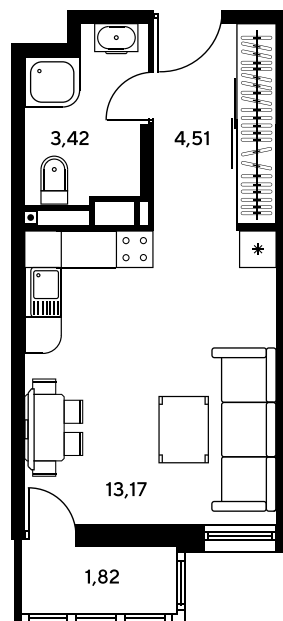

# Студия 22.35 м<sup>2</sup>

Отсканируйте QR-код и  
смотрите на сайте  
sk10greenside.ru

## Цена по запросу

Корпус	6	Этаж	25
Секция	секция 6.4 (2.46)	Сдача	4 кв. 2028

21.06.2026 10:19 (Мск)

Не является публичной офертой, цена может быть скорректирована.  
Информация взята с сайта «sk10greenside.ru».

На генплане 6

Студия 22.35 м<sup>2</sup>

21.06.2026 10:19 (Мск)

Не является публичной офертой, цена может быть скорректирована.  
Информация взята с сайта «sk10greenside.ru».