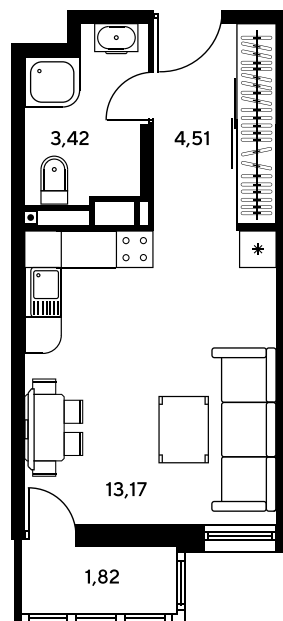

# Студия 22.35 м<sup>2</sup>

Отсканируйте QR-код и  
смотрите на сайте  
sk10greenside.ru

## Цена по запросу

Корпус	6	Этаж	25
Секция	секция 6.4 (2.46)	Сдача	4 кв. 2028

21.06.2026 09:14 (Мск)

Не является публичной офертой, цена может быть скорректирована.  
Информация взята с сайта «sk10greenside.ru».

На генплане 6

Студия 22.35 м<sup>2</sup>

21.06.2026 09:14 (Мск)

Не является публичной офертой, цена может быть скорректирована.  
Информация взята с сайта «sk10greenside.ru».