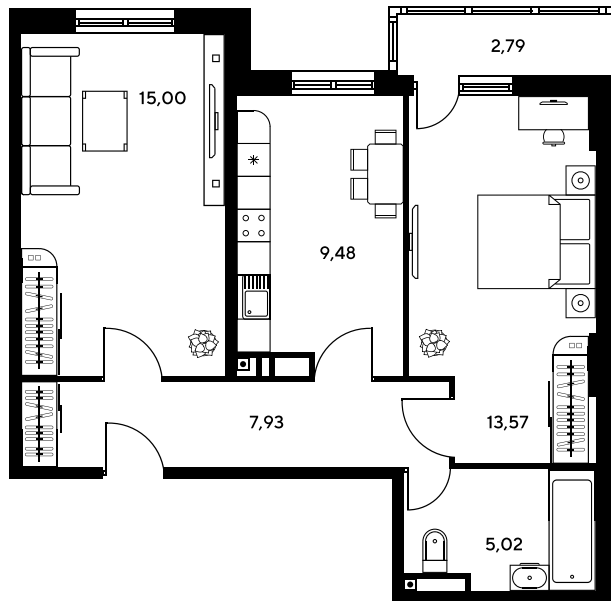

Номер: 1001

2 комнатная 52.94 м²

Отсканируйте QR-код и
смотрите на сайте
sk10greenside.ru

Цена по запросу

Корпус	6	Этаж	21
Секция	секция 6.4 (2.46)	Сдача	4 кв. 2028

22.06.2026 11:20 (Мск)

Не является публичной офертой, цена может быть скорректирована.
Информация взята с сайта «sk10greenside.ru».

На генплане 6

2 комнатная 52.94 м²

22.06.2026 11:20 (Мск)

Не является публичной офертой, цена может быть скорректирована.
Информация взята с сайта «sk10greenside.ru».