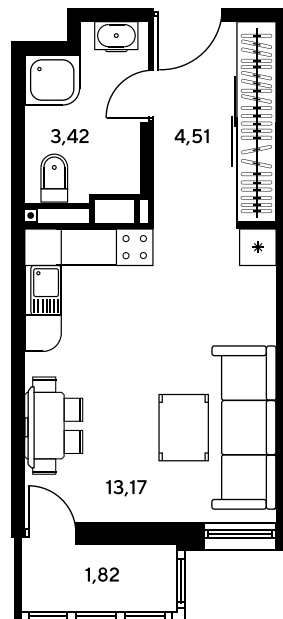

Номер: 954

Студия 22.42 м²

Отсканируйте QR-код и
смотрите на сайте
sk10greenside.ru

Цена по запросу

Корпус	6	Этаж	18
Секция	секция 6.4 (2.46)	Сдача	4 кв. 2028

06.04.2026 20:47 (Мск)

Не является публичной офертой, цена может быть скорректирована. Информация взята с сайта «sk10greenside.ru»

На генплане 6

Студия 22.42 м²

06.04.2026 20:47 (Мск)

Не является публичной офертой, цена может быть скорректирована. Информация взята с сайта «sk10greenside.ru»