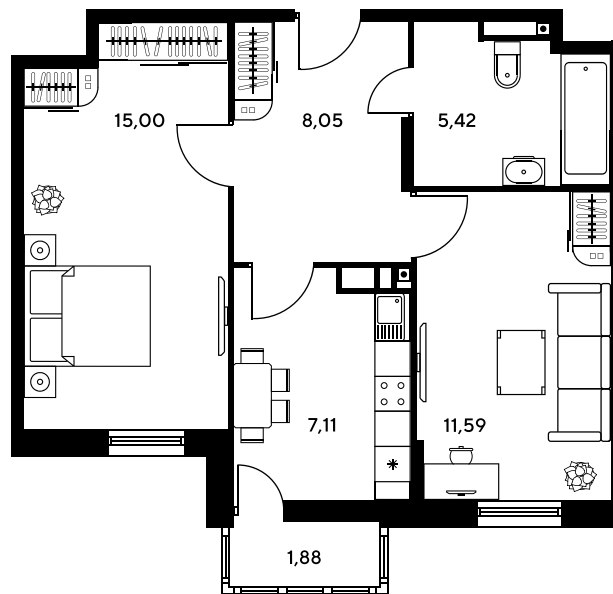

Номер: 432

2 комнатная 47.37 м²

Отсканируйте QR-код и
смотрите на сайте
sk10greenside.ru

Цена по запросу

Корпус	6	Этаж	23
Секция	секция 6.2 (2.46)	Сдача	4 кв. 2028

21.06.2026 01:41 (Мск)

Не является публичной офертой, цена может быть скорректирована.
Информация взята с сайта «sk10greenside.ru».

+7 863 200 33 33

sk10greenside.ru

На генплане 6

2 комнатная 47.37 м²

21.06.2026 01:41 (Мск)

Не является публичной офертой, цена может быть скорректирована.
Информация взята с сайта «sk10greenside.ru».