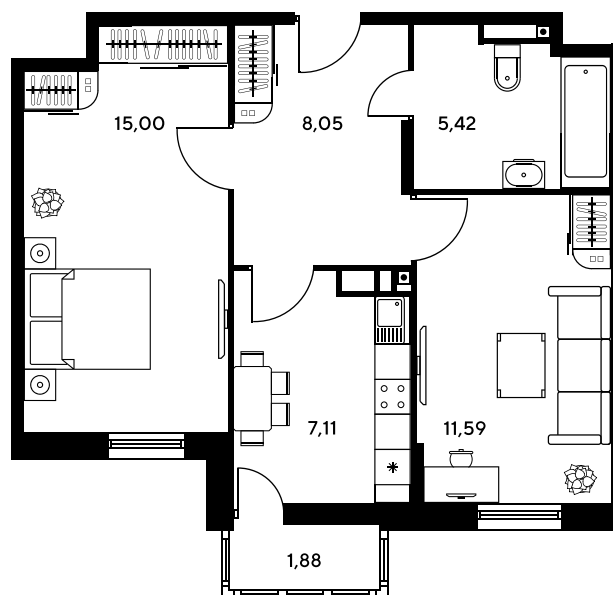

Номер: 432

2 комнатная 47.37 м²

Отсканируйте QR-код и
смотрите на сайте
sk10greenside.ru

Цена по запросу

Корпус	6	Этаж	23
Секция	секция 6.2 (2.46)	Сдача	4 кв. 2028

21.06.2026 02:15 (Мск)

Не является публичной офертой, цена может быть скорректирована.
Информация взята с сайта «sk10greenside.ru».

+7 863 200 33 33

sk10greenside.ru

На генплане 6

2 комнатная 47.37 м²

21.06.2026 02:15 (Мск)

Не является публичной офертой, цена может быть скорректирована.
Информация взята с сайта «sk10greenside.ru».