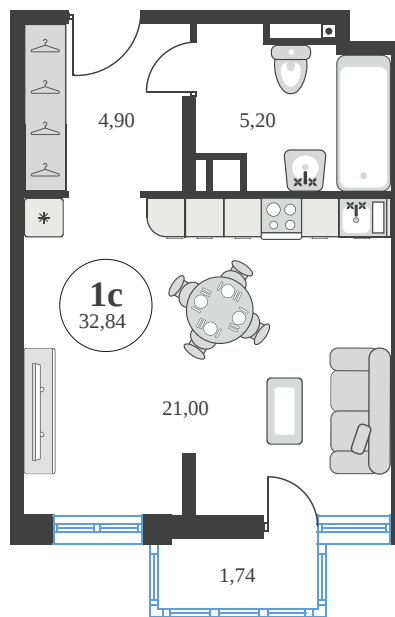

Номер: 506

Студия 32.79 м²

Отсканируйте QR-код и
смотрите на сайте
sk10greenside.ru

Цена по запросу

Корпус	6	Этаж	6
Секция	секция 6.3 (2.46)	Сдача	4 кв. 2028

21.06.2026 00:34 (Мск)

Не является публичной офертой, цена может быть скорректирована.
Информация взята с сайта «sk10greenside.ru».

На генплане 6

Студия 32.79 м²

21.06.2026 00:34 (Мск)

Не является публичной офертой, цена может быть скорректирована.
Информация взята с сайта «sk10greenside.ru».