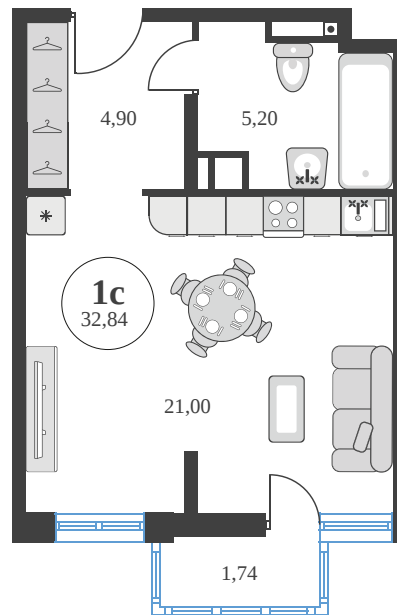

Номер: 506

# Студия 32.79 м<sup>2</sup>

Отсканируйте QR-код и  
смотрите на сайте  
sk10greenside.ru