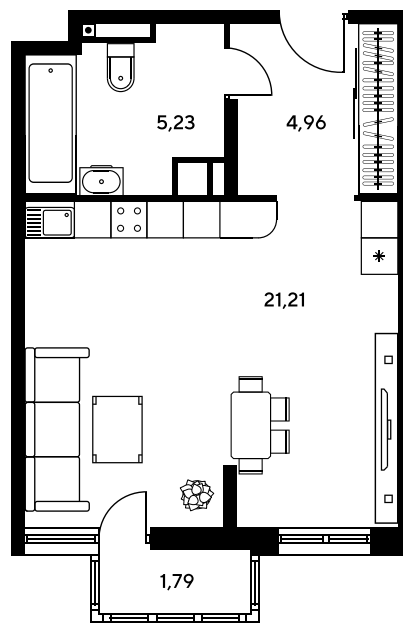

Номер: 925

# Студия 32.71 м<sup>2</sup>

Отсканируйте QR-код и  
смотрите на сайте  
sk10greenside.ru