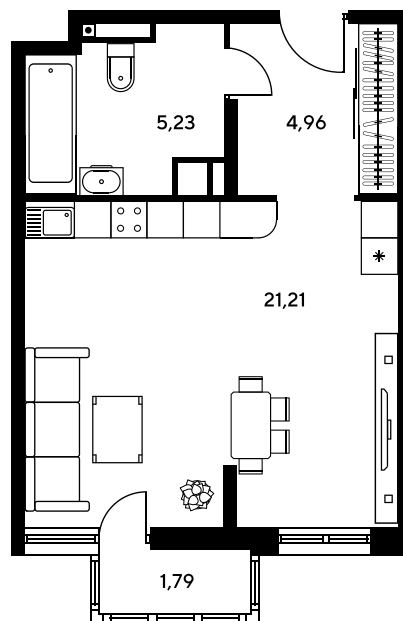

Номер: 925

# Студия 32.71 м<sup>2</sup>

Отсканируйте QR-код и  
смотрите на сайте  
sk10greenside.ru