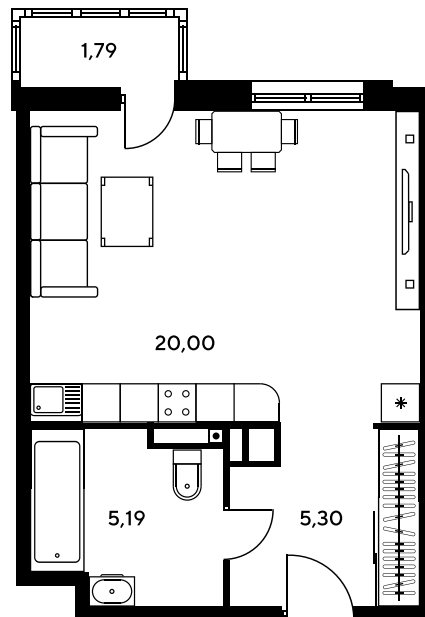

Номер: 305

Студия 32.13 м²

Отсканируйте QR-код и
смотрите на сайте
sk10greenside.ru

Цена по запросу

Корпус	6	Этаж	13
Секция	секция 6.2 (2.46)	Сдача	4 кв. 2028

06.05.2026 17:07 (Мск)

Не является публичной офертой, цена может быть скорректирована. Информация взята с сайта «sk10greenside.ru»

На генплане 6

Студия 32.13 м²

06.05.2026 17:07 (Мск)

Не является публичной офертой, цена может быть скорректирована. Информация взята с сайта «sk10greenside.ru»