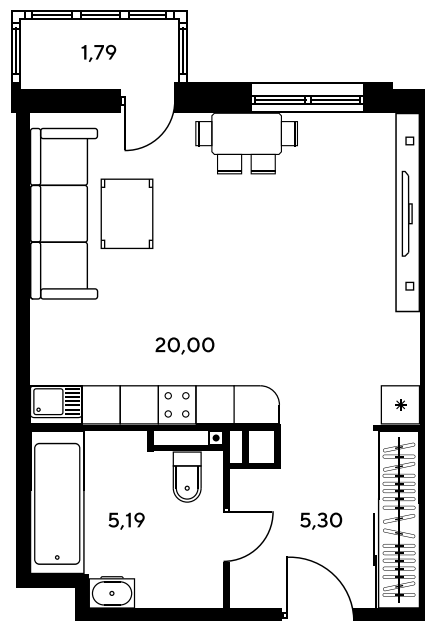

Номер: 305

Студия 32.13 м²

Отсканируйте QR-код и
смотрите на сайте
sk10greenside.ru

Цена по запросу

Корпус	6	Этаж	13
Секция	секция 6.2 (2.46)	Сдача	4 кв. 2028

20.06.2026 21:49 (Мск)

Не является публичной офертой, цена может быть скорректирована.
Информация взята с сайта «sk10greenside.ru».

На генплане 6

Студия 32.13 м²

20.06.2026 21:49 (Мск)

Не является публичной офертой, цена может быть скорректирована.
Информация взята с сайта «sk10greenside.ru».