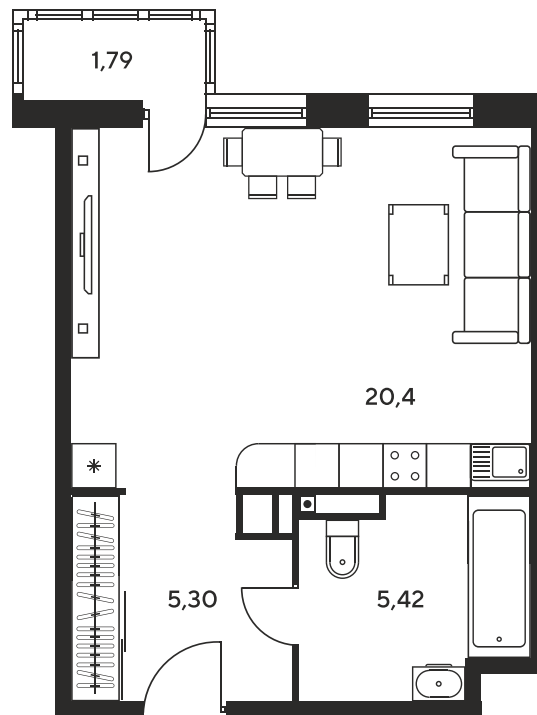

Номер: 270

Студия 32.73 м²

Отсканируйте QR-код и
смотрите на сайте
sk10greenside.ru

Цена по запросу

Корпус	6	Этаж	10
Секция	секция 6.2 (2.46)	Сдача	4 кв. 2028

06.05.2026 17:15 (Мск)

Не является публичной офертой, цена может быть скорректирована. Информация взята с сайта «sk10greenside.ru»

На генплане 6

Студия 32.73 м²

06.05.2026 17:15 (Мск)

Не является публичной офертой, цена может быть скорректирована. Информация взята с сайта «sk10greenside.ru»