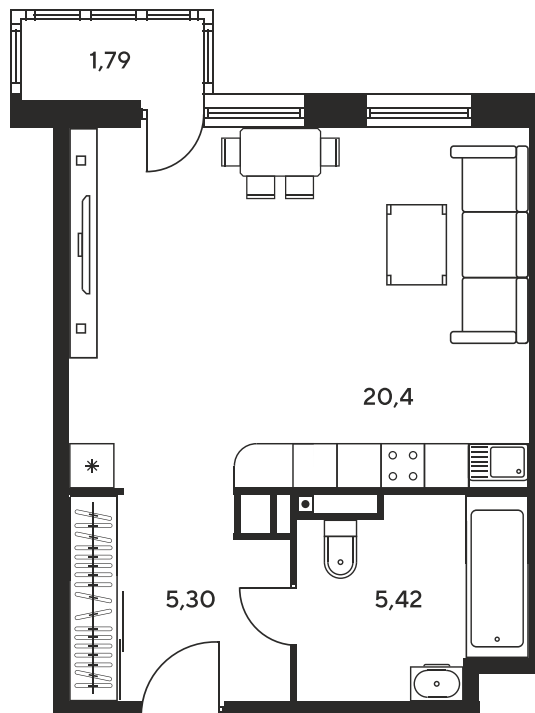

Номер: 270

# Студия 32.73 м<sup>2</sup>

Отсканируйте QR-код и  
смотрите на сайте  
sk10greenside.ru