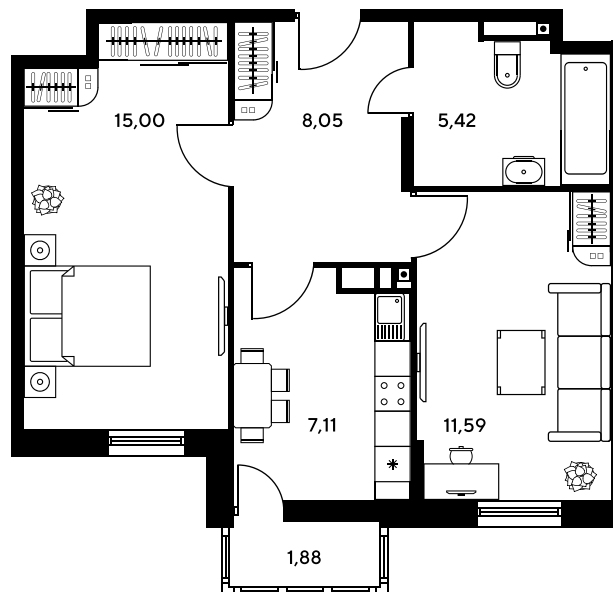

Номер: 264

2 комнатная 47.4 м²

Отсканируйте QR-код и
смотрите на сайте
sk10greenside.ru

Цена по запросу

Корпус	6	Этаж	9
Секция	секция 6.2 (2.46)	Сдача	4 кв. 2028

22.06.2026 11:25 (Мск)

Не является публичной офертой, цена может быть скорректирована.
Информация взята с сайта «sk10greenside.ru».

На генплане 6

2 комнатная 47.4 м²

22.06.2026 11:25 (Мск)

Не является публичной офертой, цена может быть скорректирована.
Информация взята с сайта «sk10greenside.ru».