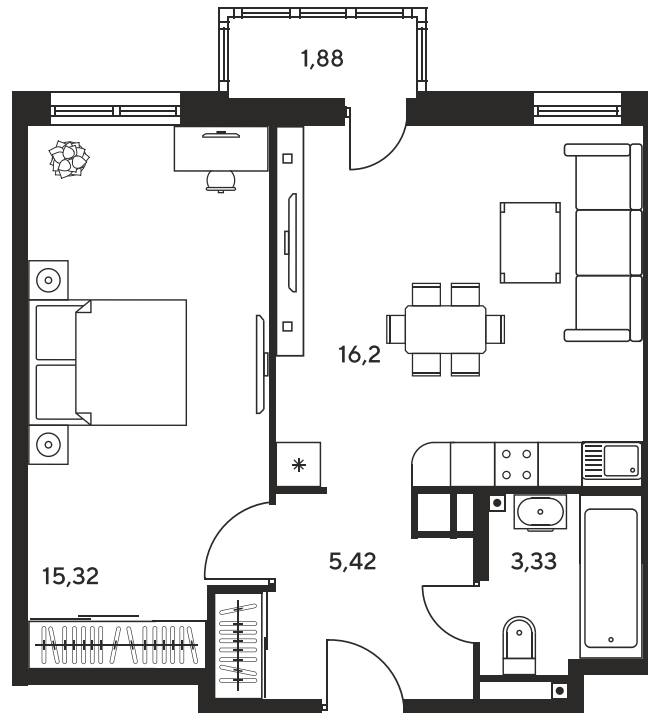

Номер: 416

Отсканируйте QR-код и
смотрите на сайте
sk10greenside.ru

2 комнатная 41.95 м²

Цена по запросу

Корпус	6	Этаж	22
Секция	секция 6.2 (2.46)	Сдача	4 кв. 2028

06.05.2026 22:13 (Мск)

Не является публичной офертой, цена может быть скорректирована. Информация взята с сайта «sk10greenside.ru»

+7 863 200 33 33

sk10greenside.ru

На генплане 6

2 комнатная 41.95 м²

06.05.2026 22:13 (Мск)

Не является публичной офертой, цена может быть скорректирована. Информация взята с сайта «sk10greenside.ru»