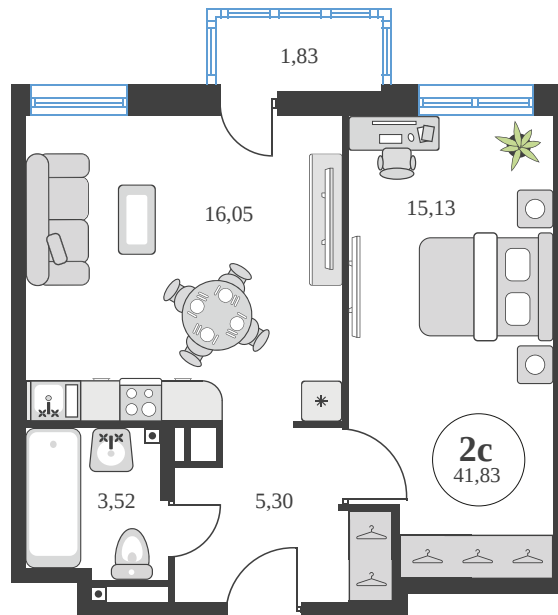

Номер: 485

Отсканируйте QR-код и
смотрите на сайте
sk10greenside.ru

2 комнатная 41.83 м²

Цена по запросу

Корпус	6	Этаж	4
Секция	секция 6.3 (2.46)	Сдача	4 кв. 2028

06.05.2026 22:13 (Мск)

Не является публичной офертой, цена может быть скорректирована. Информация взята с сайта «sk10greenside.ru»

+7 863 200 33 33

sk10greenside.ru

На генплане 6

2 комнатная 41.83 м²

06.05.2026 22:13 (Мск)

Не является публичной офертой, цена может быть скорректирована. Информация взята с сайта «sk10greenside.ru»