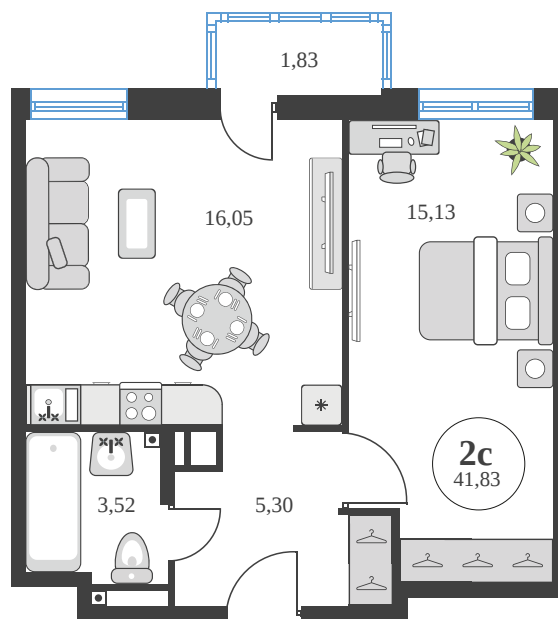

Номер: 485

Отсканируйте QR-код и
смотрите на сайте
sk10greenside.ru

2 комнатная 41.83 м²

Цена по запросу

Корпус	6	Этаж	4
Секция	секция 6.3 (2.46)	Сдача	4 кв. 2028

21.06.2026 03:31 (Мск)

Не является публичной офертой, цена может быть скорректирована.
Информация взята с сайта «sk10greenside.ru».

На генплане 6

2 комнатная 41.83 м²

21.06.2026 03:31 (Мск)

Не является публичной офертой, цена может быть скорректирована.
Информация взята с сайта «sk10greenside.ru».