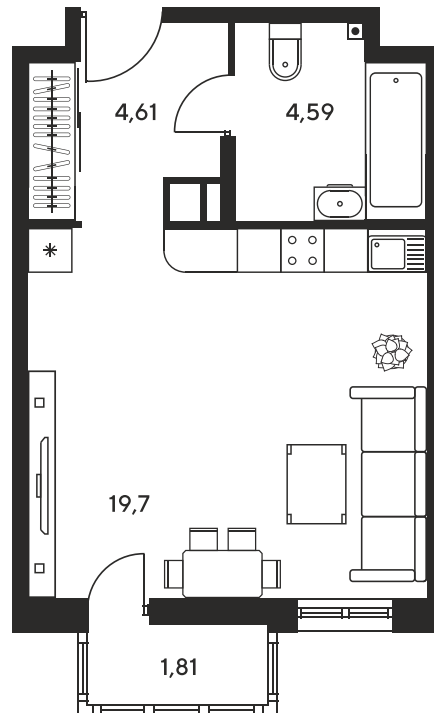

Номер: 81

# Студия 30.55 м<sup>2</sup>

Отсканируйте QR-код и  
смотрите на сайте  
sk10greenside.ru