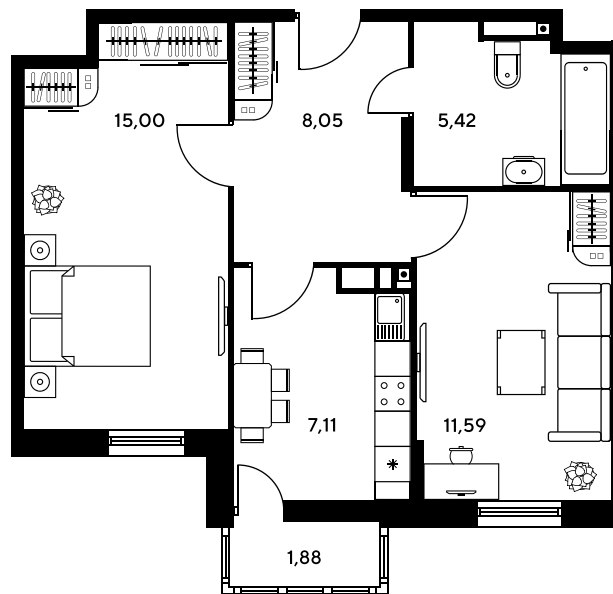

Номер: 312

2 комнатная 47.51 м²

Отсканируйте QR-код и
смотрите на сайте
sk10greenside.ru

Цена по запросу

Корпус	6	Этаж	13
Секция	секция 6.2 (2.46)	Сдача	4 кв. 2028

21.06.2026 02:01 (Мск)

Не является публичной офертой, цена может быть скорректирована.
Информация взята с сайта «sk10greenside.ru».

На генплане 6

2 комнатная 47.51 м²

21.06.2026 02:01 (Мск)

Не является публичной офертой, цена может быть скорректирована.
Информация взята с сайта «sk10greenside.ru».