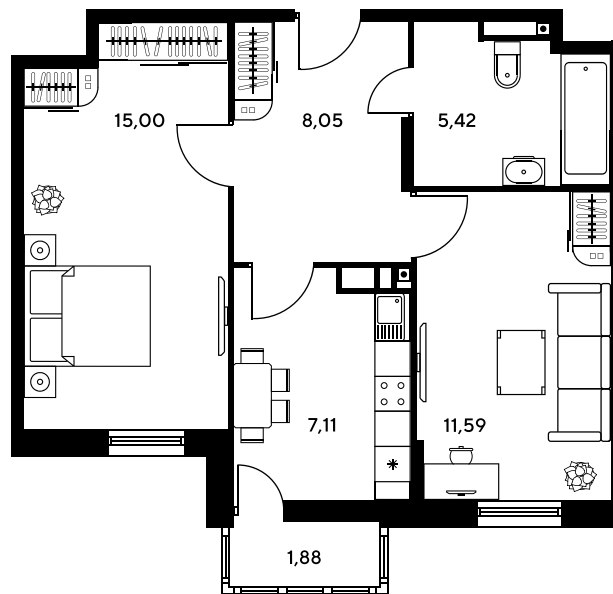

Номер: 312

2 комнатная 47.51 м²

Отсканируйте QR-код и
смотрите на сайте
sk10greenside.ru

Цена по запросу

Корпус	6	Этаж	13
Секция	секция 6.2 (2.46)	Сдача	4 кв. 2028

21.06.2026 01:29 (Мск)

Не является публичной офертой, цена может быть скорректирована.
Информация взята с сайта «sk10greenside.ru».

На генплане 6

2 комнатная 47.51 м²

21.06.2026 01:29 (Мск)

Не является публичной офертой, цена может быть скорректирована.
Информация взята с сайта «sk10greenside.ru».