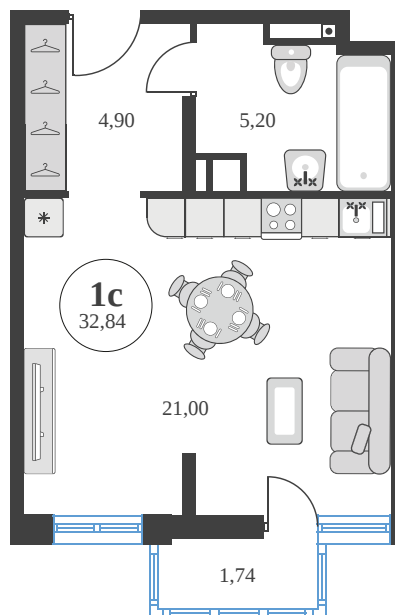

Номер: 698

Студия 32.64 м²

Отсканируйте QR-код и
смотрите на сайте
sk10greenside.ru

Цена по запросу

Корпус	6	Этаж	22
Секция	секция 6.3 (2.46)	Сдача	4 кв. 2028

06.05.2026 21:25 (Мск)

Не является публичной офертой, цена может быть скорректирована. Информация взята с сайта «sk10greenside.ru»

На генплане 6

Студия 32.64 м²

06.05.2026 21:25 (Мск)

Не является публичной офертой, цена может быть скорректирована. Информация взята с сайта «sk10greenside.ru»