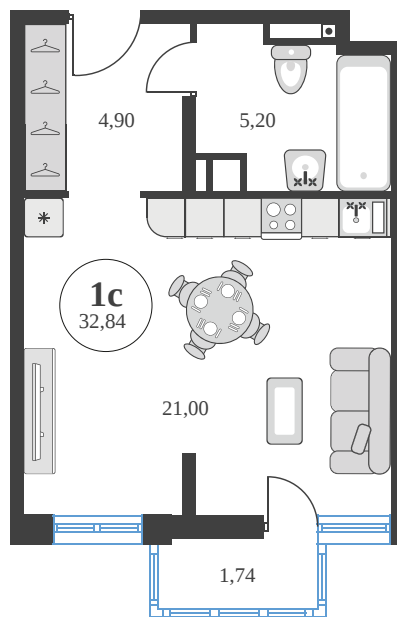

# Студия 32.64 м<sup>2</sup>

Отсканируйте QR-код и  
смотрите на сайте  
sk10greenside.ru