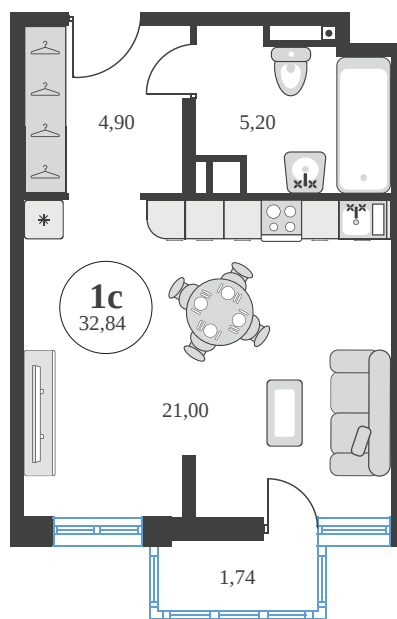

# Студия 32.64 м<sup>2</sup>

Отсканируйте QR-код и  
смотрите на сайте  
sk10greenside.ru