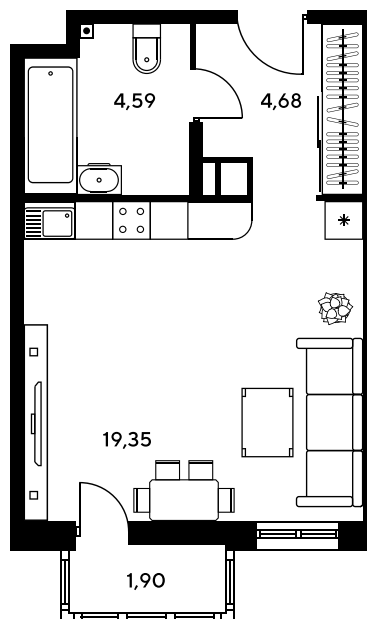

Номер: 59

Студия 30.28 м²

Отсканируйте QR-код и
смотрите на сайте
sk10greenside.ru

Цена по запросу

Корпус	6	Этаж	10
Секция	секция 6.1 (2.46)	Сдача	4 кв. 2028

09.05.2026 06:07 (Мск)

Не является публичной офертой, цена может быть скорректирована. Информация взята с сайта «sk10greenside.ru»

На генплане 6

Студия 30.28 м²

09.05.2026 06:07 (Мск)

Не является публичной офертой, цена может быть скорректирована. Информация взята с сайта «sk10greenside.ru»