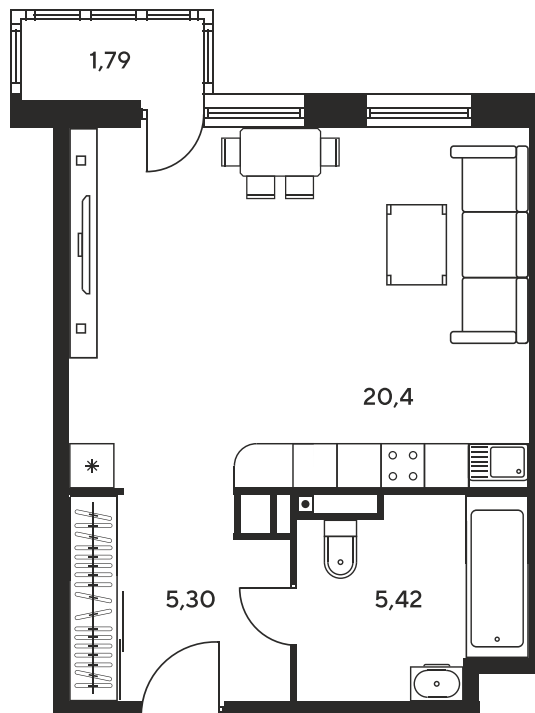

Номер: 234

# Студия 32.73 м<sup>2</sup>

Отсканируйте QR-код и  
смотрите на сайте  
sk10greenside.ru