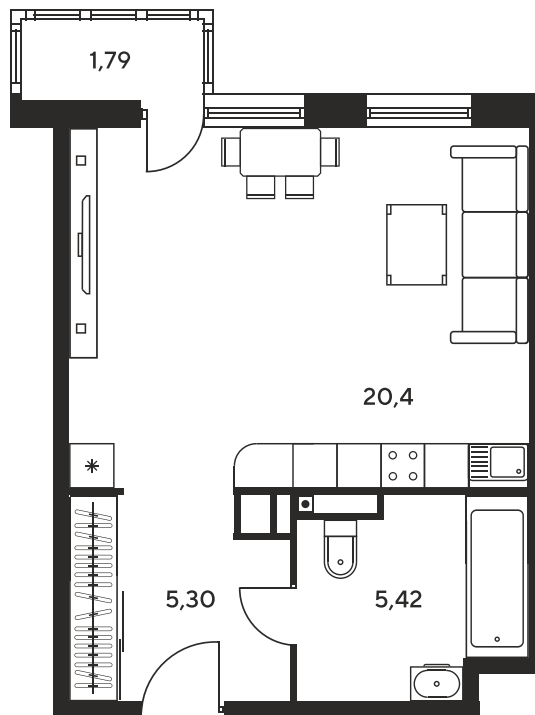

Номер: 234

Студия 32.73 м²

Отсканируйте QR-код и
смотрите на сайте
sk10greenside.ru

Цена по запросу

Корпус	6	Этаж	7
Секция	секция 6.2 (2.46)	Сдача	4 кв. 2028

06.05.2026 17:06 (Мск)

Не является публичной офертой, цена может быть скорректирована. Информация взята с сайта «sk10greenside.ru»

На генплане 6

Студия 32.73 м²

06.05.2026 17:06 (Мск)

Не является публичной офертой, цена может быть скорректирована. Информация взята с сайта «sk10greenside.ru»