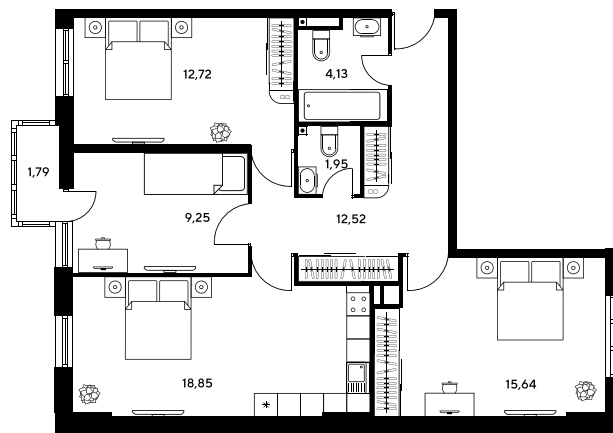

Номер: 290

3 комнатная 76.28 м²

Отсканируйте QR-код и
смотрите на сайте
sk10greenside.ru

Цена по запросу

Корпус	6	Этаж	12
Секция	секция 6.2 (2.46)	Сдача	4 кв. 2028

21.06.2026 01:27 (Мск)

Не является публичной офертой, цена может быть скорректирована.
Информация взята с сайта «sk10greenside.ru».

На генплане 6

3 комнатная 76.28 м²

21.06.2026 01:27 (Мск)

Не является публичной офертой, цена может быть скорректирована.
Информация взята с сайта «sk10greenside.ru».