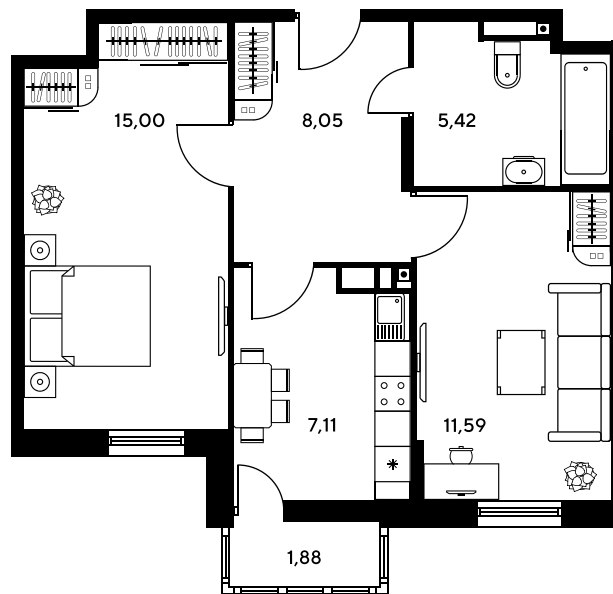

Номер: 288

2 комнатная 47.51 м²

Отсканируйте QR-код и
смотрите на сайте
sk10greenside.ru

Цена по запросу

Корпус	6	Этаж	11
Секция	секция 6.2 (2.46)	Сдача	4 кв. 2028

21.06.2026 00:43 (Мск)

Не является публичной офертой, цена может быть скорректирована.
Информация взята с сайта «sk10greenside.ru».

+7 863 200 33 33

sk10greenside.ru

На генплане 6

2 комнатная 47.51 м²

21.06.2026 00:43 (Мск)

Не является публичной офертой, цена может быть скорректирована.
Информация взята с сайта «sk10greenside.ru».