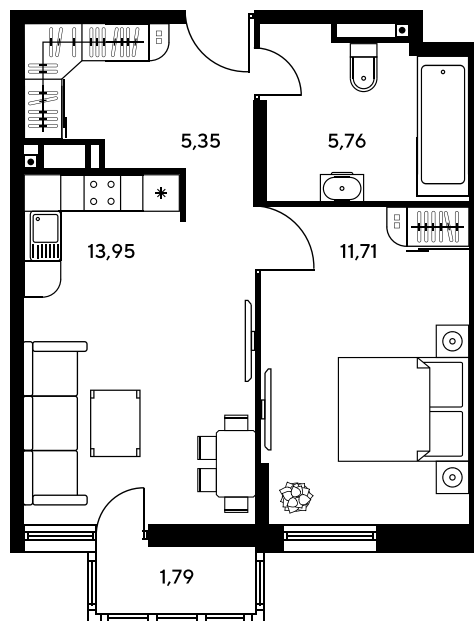

Номер: 1044

1 комнатная 37.95 м²

Отсканируйте QR-код и
смотрите на сайте
sk10greenside.ru

Цена по запросу

Корпус	6	Этаж	25
Секция	секция 6.4 (2.46)	Сдача	4 кв. 2028

21.05.2026 17:09 (Мск)

Не является публичной офертой, цена может быть скорректирована.
Информация взята с сайта «sk10greenside.ru».

На генплане 6

1 комнатная 37.95 м²

21.05.2026 17:09 (Мск)

Не является публичной офертой, цена может быть скорректирована.
Информация взята с сайта «sk10greenside.ru».