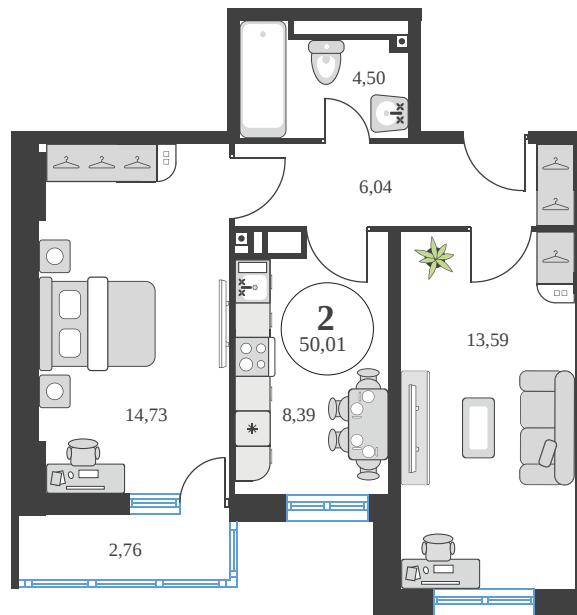

Номер: 675

Отсканируйте QR-код и
смотрите на сайте
sk10greenside.ru

2 комнатная 49.97 м²

Цена по запросу

Корпус	6	Этаж	20
Секция	секция 6.3 (2.46)	Сдача	4 кв. 2028

06.05.2026 21:23 (Мск)

Не является публичной офертой, цена может быть скорректирована. Информация взята с сайта «sk10greenside.ru»

+7 863 200 33 33

sk10greenside.ru

На генплане 6

2 комнатная 49.97 м²

06.05.2026 21:23 (Мск)

Не является публичной офертой, цена может быть скорректирована. Информация взята с сайта «sk10greenside.ru»