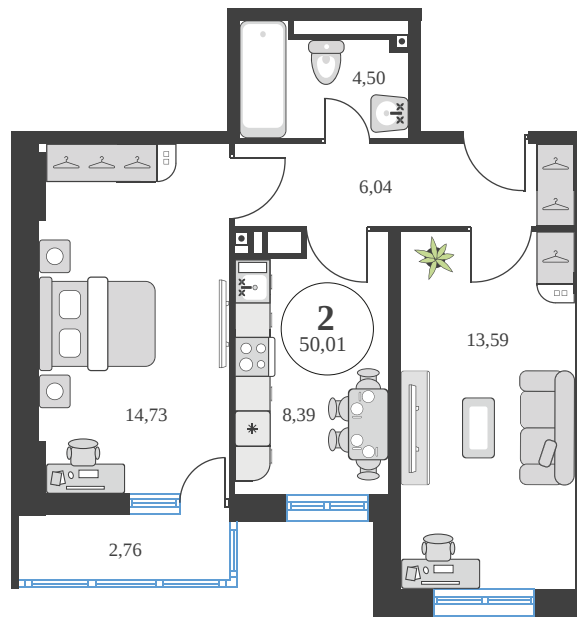

Номер: 675

2 комнатная 49.97 м²

Отсканируйте QR-код и
смотрите на сайте
sk10greenside.ru

Цена по запросу

Корпус	6	Этаж	20
Секция	секция 6.3 (2.46)	Сдача	4 кв. 2028

21.06.2026 03:32 (Мск)

Не является публичной офертой, цена может быть скорректирована.
Информация взята с сайта «sk10greenside.ru».

+7 863 200 33 33

sk10greenside.ru

На генплане 6

2 комнатная 49.97 м²

21.06.2026 03:32 (Мск)

Не является публичной офертой, цена может быть скорректирована.
Информация взята с сайта «sk10greenside.ru».