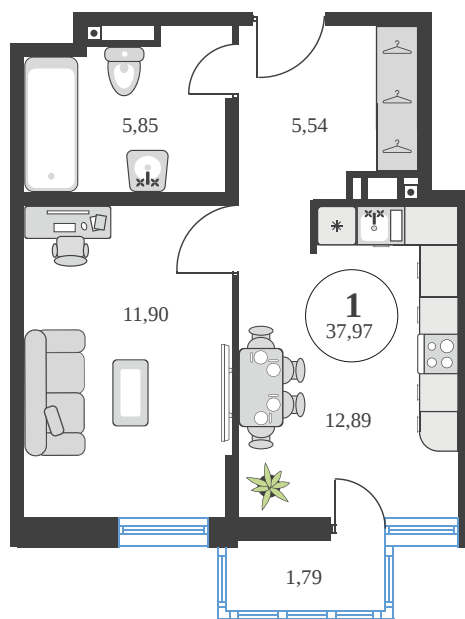

Номер: 468

1 комнатная 38.09 м²

Отсканируйте QR-код и
смотрите на сайте
sk10greenside.ru

Цена по запросу

Корпус	6	Этаж	2
Секция	секция 6.3 (2.46)	Сдача	4 кв. 2028

21.06.2026 01:25 (Мск)

Не является публичной офертой, цена может быть скорректирована.
Информация взята с сайта «sk10greenside.ru».

+7 863 200 33 33

sk10greenside.ru

На генплане 6

1 комнатная 38.09 м²

21.06.2026 01:25 (Мск)

Не является публичной офертой, цена может быть скорректирована.
Информация взята с сайта «sk10greenside.ru».