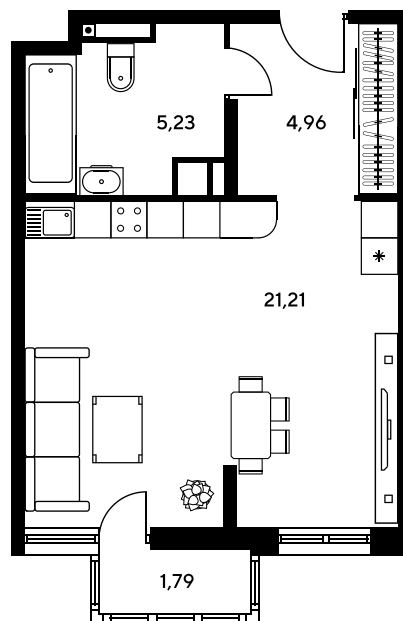

Номер: 1029

Студия 32.64 м²

Отсканируйте QR-код и
смотрите на сайте
sk10greenside.ru

Цена по запросу

Корпус	6	Этаж	23
Секция	секция 6.4 (2.46)	Сдача	4 кв. 2028

21.06.2026 03:34 (Мск)

Не является публичной офертой, цена может быть скорректирована.
Информация взята с сайта «sk10greenside.ru».

На генплане 6

Студия 32.64 м²

21.06.2026 03:34 (Мск)

Не является публичной офертой, цена может быть скорректирована.
Информация взята с сайта «sk10greenside.ru».