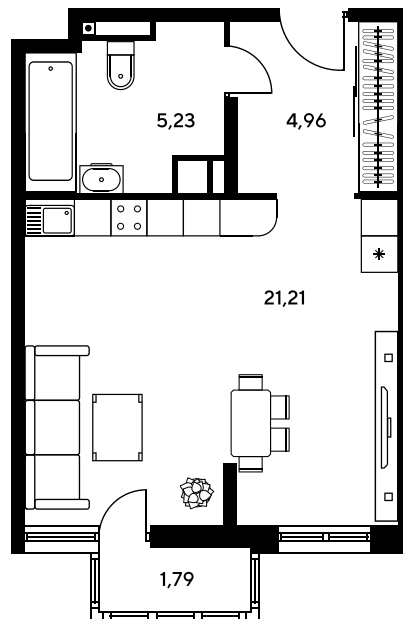

Номер: 1029

Студия 32.64 м²

Отсканируйте QR-код и
смотрите на сайте
sk10greenside.ru

Цена по запросу

Корпус	6	Этаж	23
Секция	секция 6.4 (2.46)	Сдача	4 кв. 2028

06.05.2026 22:16 (Мск)

Не является публичной офертой, цена может быть скорректирована. Информация взята с сайта «sk10greenside.ru»

На генплане 6

Студия 32.64 м²

06.05.2026 22:16 (Мск)

Не является публичной офертой, цена может быть скорректирована. Информация взята с сайта «sk10greenside.ru»