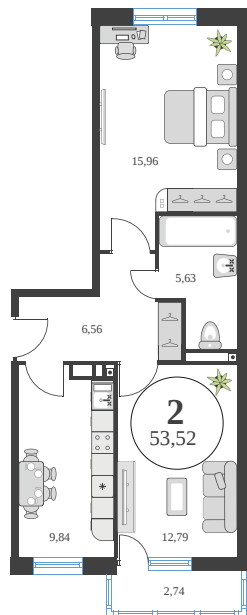

# 2 комнатная 53.68 м<sup>2</sup>

Отсканируйте QR-код и  
смотрите на сайте  
sk10greenside.ru

## Цена по запросу

Корпус	6	Этаж	19
Секция	секция 6.3 (2.46)	Сдача	4 кв. 2028

06.05.2026 21:21 (Мск)

Не является публичной офертой, цена может быть скорректирована. Информация взята с сайта «sk10greenside.ru»