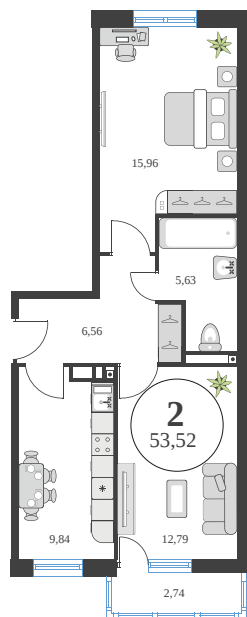

# 2 комнатная 53.68 м<sup>2</sup>

Отсканируйте QR-код и  
смотрите на сайте  
sk10greenside.ru

## Цена по запросу

Корпус	6	Этаж	19
Секция	секция 6.3 (2.46)	Сдача	4 кв. 2028

21.06.2026 03:28 (Мск)

Не является публичной офертой, цена может быть скорректирована.  
Информация взята с сайта «sk10greenside.ru».