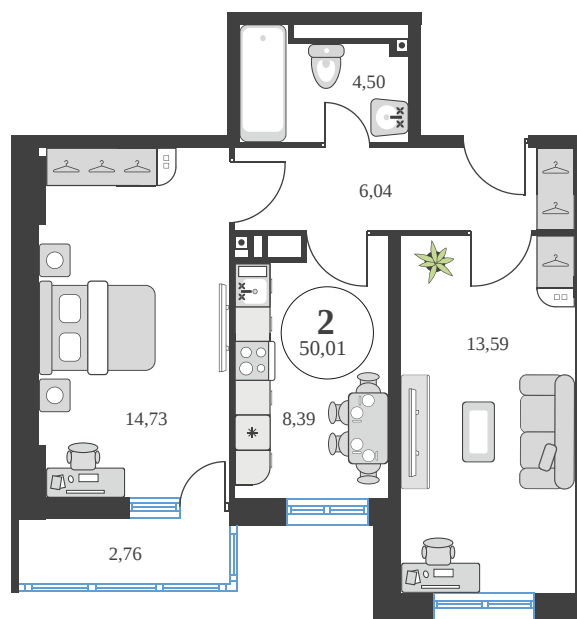

# 2 комнатная 49.9 м<sup>2</sup>

Отсканируйте QR-код и  
смотрите на сайте  
sk10greenside.ru

## Цена по запросу

Корпус	6	Этаж	25
Секция	секция 6.3 (2.46)	Сдача	4 кв. 2028

21.06.2026 00:40 (Мск)

Не является публичной офертой, цена может быть скорректирована.  
Информация взята с сайта «sk10greenside.ru».