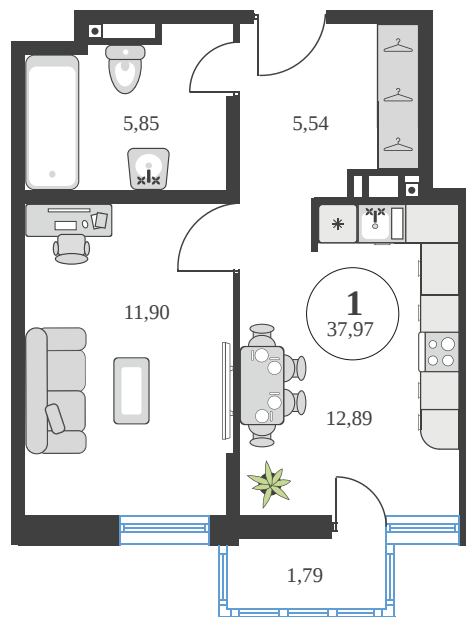

Номер: 708

1 комнатная 37.95 м²

Отсканируйте QR-код и
смотрите на сайте
sk10greenside.ru

Цена по запросу

Корпус	6	Этаж	22
Секция	секция 6.3 (2.46)	Сдача	4 кв. 2028

06.05.2026 22:15 (Мск)

Не является публичной офертой, цена может быть скорректирована. Информация взята с сайта «sk10greenside.ru»

+7 863 200 33 33

sk10greenside.ru

На генплане 6

1 комнатная 37.95 м²

06.05.2026 22:15 (Мск)

Не является публичной офертой, цена может быть скорректирована. Информация взята с сайта «sk10greenside.ru»