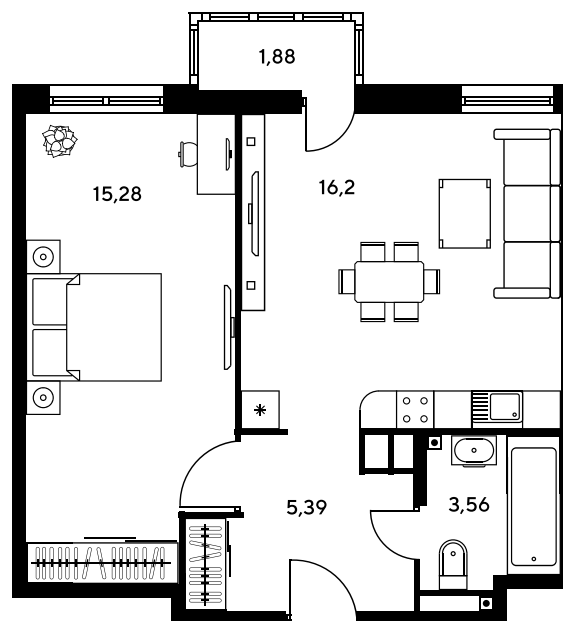

Номер: 1052

2 комнатная 41.76 м²

Отсканируйте QR-код и
смотрите на сайте
sk10greenside.ru

Цена по запросу

Корпус	6	Этаж	25
Секция	секция 6.4 (2.46)	Сдача	4 кв. 2028

21.06.2026 03:38 (Мск)

Не является публичной офертой, цена может быть скорректирована.
Информация взята с сайта «sk10greenside.ru».

На генплане 6

2 комнатная 41.76 м²

21.06.2026 03:38 (Мск)

Не является публичной офертой, цена может быть скорректирована.
Информация взята с сайта «sk10greenside.ru».