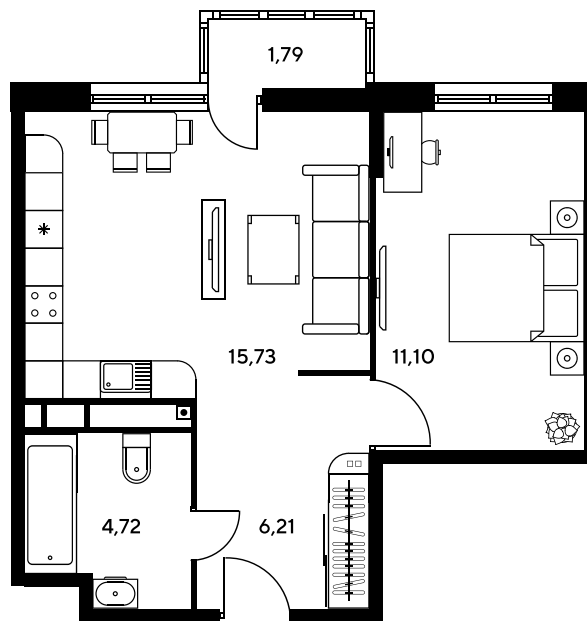

Номер: 828

2 комнатная 38.87 м²

Отсканируйте QR-код и
смотрите на сайте
sk10greenside.ru

Цена по запросу

Корпус	6	Этаж	8
Секция	секция 6.4 (2.46)	Сдача	4 кв. 2028

21.05.2026 17:11 (Мск)

Не является публичной офертой, цена может быть скорректирована.
Информация взята с сайта «sk10greenside.ru».

На генплане 6

2 комнатная 38.87 м²

21.05.2026 17:11 (Мск)

Не является публичной офертой, цена может быть скорректирована.
Информация взята с сайта «sk10greenside.ru».