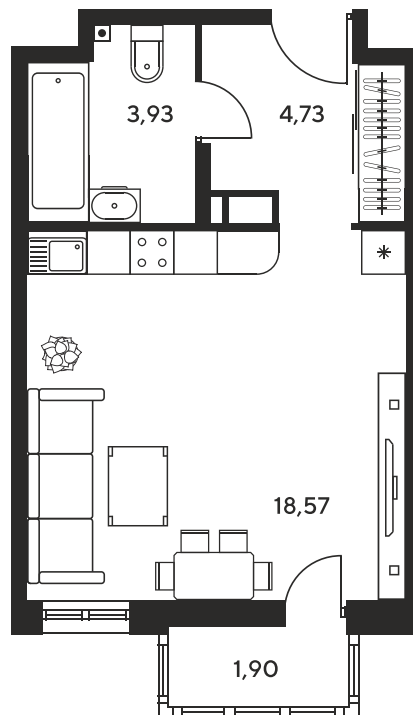

Номер: 96

# Студия 28.92 м<sup>2</sup>

Отсканируйте QR-код и  
смотрите на сайте  
sk10greenside.ru

## Цена по запросу

Корпус	6	Этаж	15
Секция	секция 6.1 (2.46)	Сдача	4 кв. 2028

06.05.2026 22:12 (Мск)

Не является публичной офертой, цена может быть скорректирована. Информация взята с сайта «sk10greenside.ru»