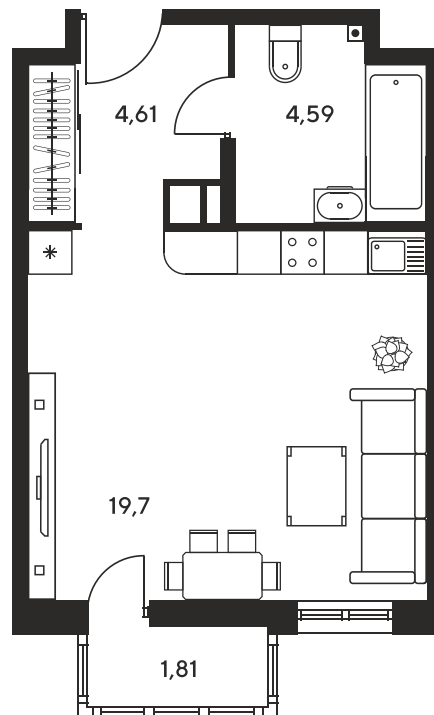

Номер: 25

Студия 30.41 м²

Отсканируйте QR-код и
смотрите на сайте
sk10greenside.ru

Цена по запросу

Корпус	6	Этаж	5
Секция	секция 6.1 (2.46)	Сдача	4 кв. 2028

06.05.2026 17:12 (Мск)

Не является публичной офертой, цена может быть скорректирована. Информация взята с сайта «sk10greenside.ru»

На генплане 6

Студия 30.41 м²

06.05.2026 17:12 (Мск)

Не является публичной офертой, цена может быть скорректирована. Информация взята с сайта «sk10greenside.ru»