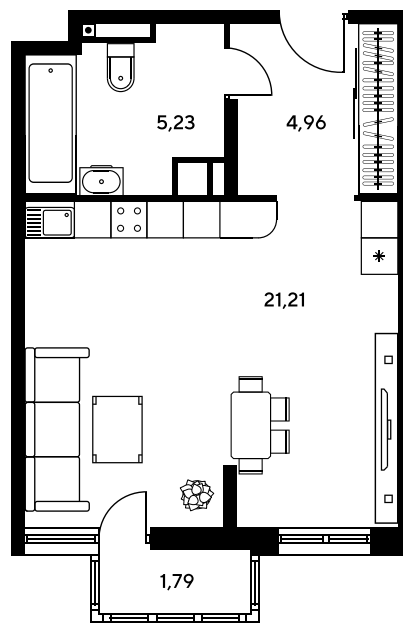

Номер: 886

Студия 32.78 м²

Отсканируйте QR-код и
смотрите на сайте
sk10greenside.ru

Цена по запросу

Корпус	6	Этаж	12
Секция	секция 6.4 (2.46)	Сдача	4 кв. 2028

22.06.2026 11:25 (Мск)

Не является публичной офертой, цена может быть скорректирована.
Информация взята с сайта «sk10greenside.ru».

На генплане 6

Студия 32.78 м²

22.06.2026 11:25 (Мск)

Не является публичной офертой, цена может быть скорректирована.
Информация взята с сайта «sk10greenside.ru».