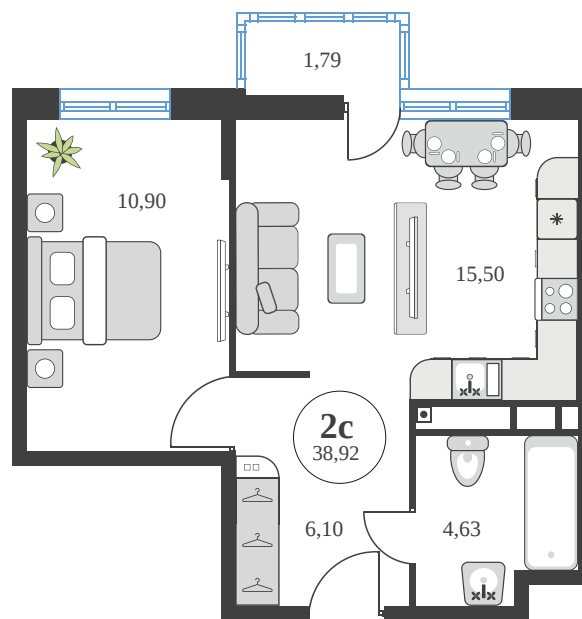

Номер: 728

Отсканируйте QR-код и
смотрите на сайте
sk10greenside.ru

2 комнатная 38.68 м²

Цена по запросу

Корпус	6	Этаж	24
Секция	секция 6.3 (2.46)	Сдача	4 кв. 2028

21.05.2026 17:09 (Мск)

Не является публичной офертой, цена может быть скорректирована.
Информация взята с сайта «sk10greenside.ru».

+7 863 200 33 33

sk10greenside.ru

На генплане 6

2 комнатная 38.68 м²

21.05.2026 17:09 (Мск)

Не является публичной офертой, цена может быть скорректирована.
Информация взята с сайта «sk10greenside.ru».