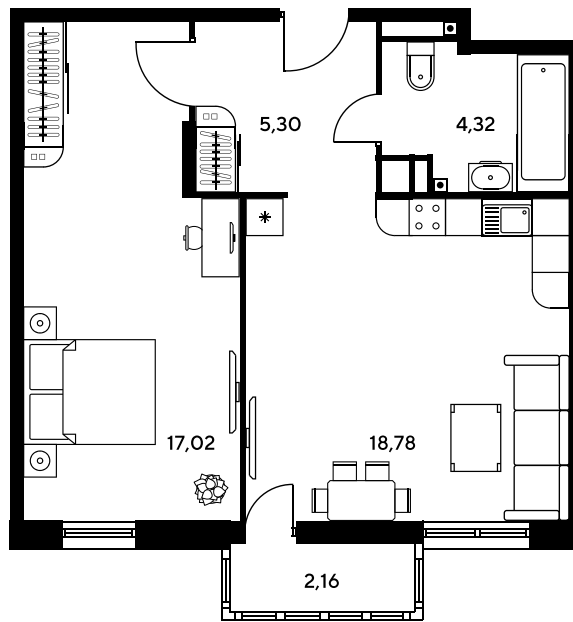

Номер: 347

2 комнатная 47.12 м²

Отсканируйте QR-код и
смотрите на сайте
sk10greenside.ru

Цена по запросу

Корпус	6	Этаж	16
Секция	секция 6.2 (2.46)	Сдача	4 кв. 2028

21.06.2026 03:32 (Мск)

Не является публичной офертой, цена может быть скорректирована.
Информация взята с сайта «sk10greenside.ru».

+7 863 200 33 33

sk10greenside.ru

На генплане 6

2 комнатная 47.12 м²

21.06.2026 03:32 (Мск)

Не является публичной офертой, цена может быть скорректирована.
Информация взята с сайта «sk10greenside.ru».