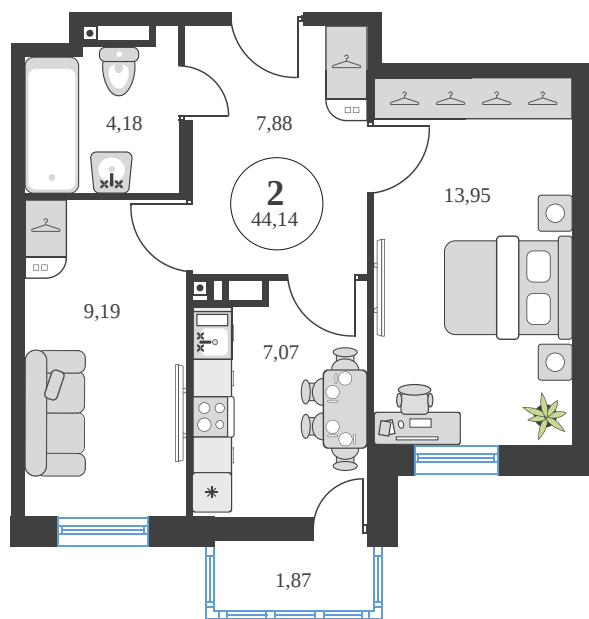

Номер: 661

# 2 комнатная 43.96 м<sup>2</sup>

Отсканируйте QR-код и  
смотрите на сайте  
sk10greenside.ru

## Цена по запросу

Корпус	6	Этаж	19
Секция	секция 6.3 (2.46)	Сдача	4 кв. 2028

22.06.2026 11:25 (Мск)

Не является публичной офертой, цена может быть скорректирована.  
Информация взята с сайта «sk10greenside.ru».