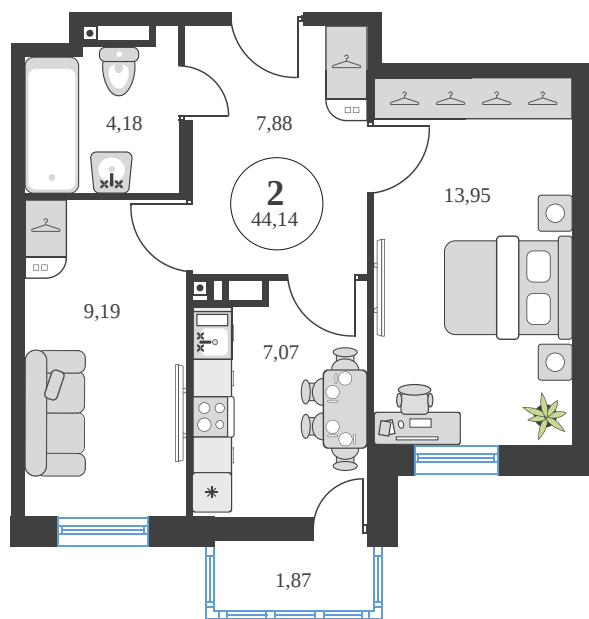

Номер: 661

2 комнатная 43.96 м²

Отсканируйте QR-код и
смотрите на сайте
sk10greenside.ru

Цена по запросу

Корпус	6	Этаж	19
Секция	секция 6.3 (2.46)	Сдача	4 кв. 2028

21.06.2026 01:34 (Мск)

Не является публичной офертой, цена может быть скорректирована.
Информация взята с сайта «sk10greenside.ru».

+7 863 200 33 33

sk10greenside.ru

На генплане 6

2 комнатная 43.96 м²

21.06.2026 01:34 (Мск)

Не является публичной офертой, цена может быть скорректирована.
Информация взята с сайта «sk10greenside.ru».