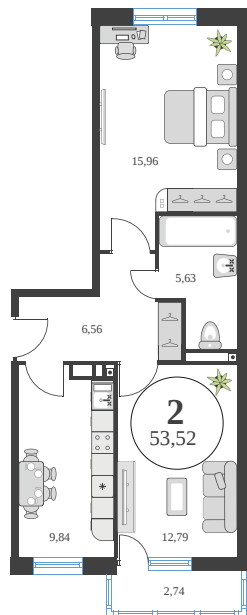

Номер: 478

2 комнатная 53.52 м²

Отсканируйте QR-код и
смотрите на сайте
sk10greenside.ru

Цена по запросу

Корпус	6	Этаж	3
Секция	секция 6.3 (2.46)	Сдача	4 кв. 2028

06.05.2026 22:12 (Мск)

Не является публичной офертой, цена может быть скорректирована. Информация взята с сайта «sk10greenside.ru»

На генплане 6

2 комнатная 53.52 м²

06.05.2026 22:12 (Мск)

Не является публичной офертой, цена может быть скорректирована. Информация взята с сайта «sk10greenside.ru»