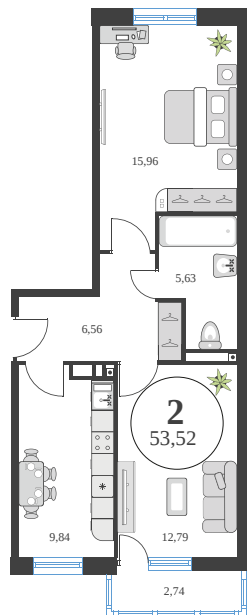

Номер: 478

2 комнатная 53.52 м²

Отсканируйте QR-код и
смотрите на сайте
sk10greenside.ru

Цена по запросу

Корпус	6	Этаж	3
Секция	секция 6.3 (2.46)	Сдача	4 кв. 2028

21.06.2026 02:07 (Мск)

Не является публичной офертой, цена может быть скорректирована.
Информация взята с сайта «sk10greenside.ru».

На генплане 6

2 комнатная 53.52 м²

21.06.2026 02:07 (Мск)

Не является публичной офертой, цена может быть скорректирована.
Информация взята с сайта «sk10greenside.ru».