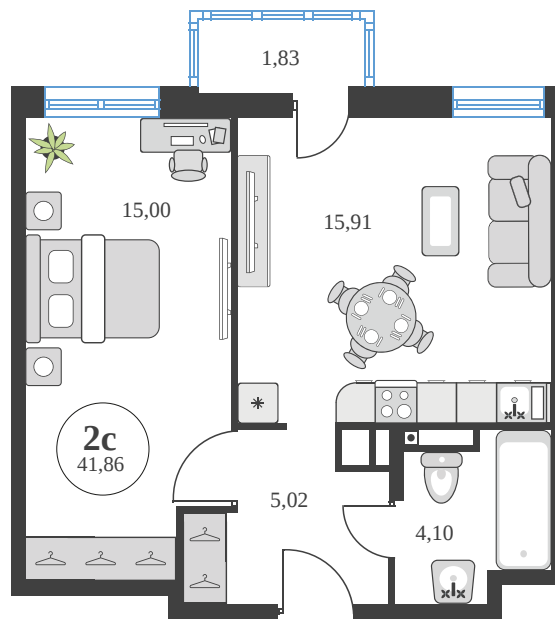

Номер: 522

2 комнатная 41.8 м²

Отсканируйте QR-код и
смотрите на сайте
sk10greenside.ru

Цена по запросу

Корпус	6	Этаж	7
Секция	секция 6.3 (2.46)	Сдача	4 кв. 2028

07.06.2026 00:46 (Мск)

Не является публичной офертой, цена может быть скорректирована.
Информация взята с сайта «sk10greenside.ru».

На генплане 6

2 комнатная 41.8 м²

07.06.2026 00:46 (Мск)

Не является публичной офертой, цена может быть скорректирована.
Информация взята с сайта «sk10greenside.ru».