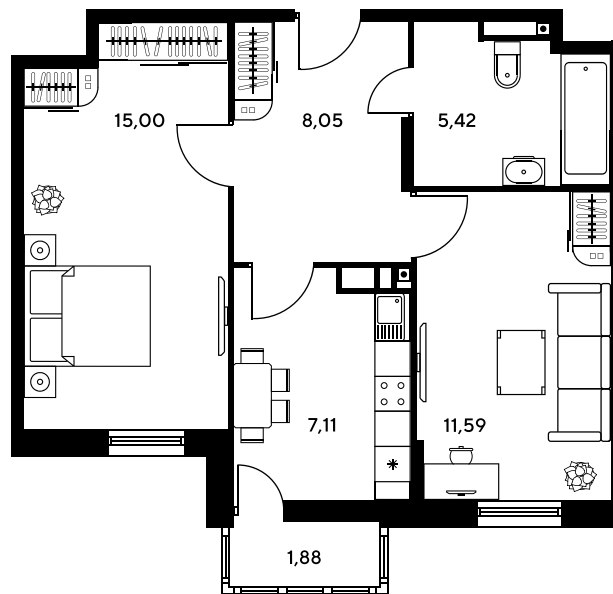

Номер: 408

# 2 комнатная 47.44 м<sup>2</sup>

Отсканируйте QR-код и  
смотрите на сайте  
sk10greenside.ru

## Цена по запросу

Корпус	6	Этаж	21
Секция	секция 6.2 (2.46)	Сдача	4 кв. 2028

21.06.2026 02:11 (Мск)

Не является публичной офертой, цена может быть скорректирована.  
Информация взята с сайта «sk10greenside.ru».

На генплане 6

2 комнатная 47.44 м<sup>2</sup>

21.06.2026 02:11 (Мск)

Не является публичной офертой, цена может быть скорректирована.  
Информация взята с сайта «sk10greenside.ru».