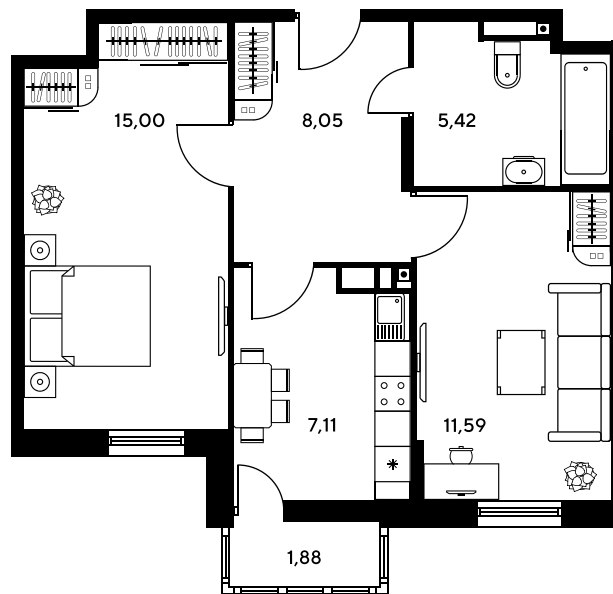

Номер: 408

2 комнатная 47.44 м²

Отсканируйте QR-код и
смотрите на сайте
sk10greenside.ru

Цена по запросу

Корпус	6	Этаж	21
Секция	секция 6.2 (2.46)	Сдача	4 кв. 2028

21.06.2026 01:33 (Мск)

Не является публичной офертой, цена может быть скорректирована.
Информация взята с сайта «sk10greenside.ru».

+7 863 200 33 33

sk10greenside.ru

На генплане 6

2 комнатная 47.44 м²

21.06.2026 01:33 (Мск)

Не является публичной офертой, цена может быть скорректирована.
Информация взята с сайта «sk10greenside.ru».