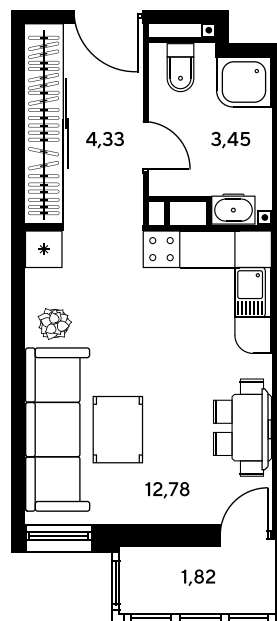

Номер: 1007

Студия 22 м²

Отсканируйте QR-код и
смотрите на сайте
sk10greenside.ru

Цена по запросу

Корпус	6	Этаж	22
Секция	секция 6.4 (2.46)	Сдача	4 кв. 2028

05.07.2026 09:34 (Мск)

Не является публичной офертой, цена может быть скорректирована.
Информация взята с сайта «sk10greenside.ru».

+7 863 200 33 33

sk10greenside.ru

На генплане 6

Студия 22 м²

05.07.2026 09:34 (Мск)

Не является публичной офертой, цена может быть скорректирована.
Информация взята с сайта «sk10greenside.ru».