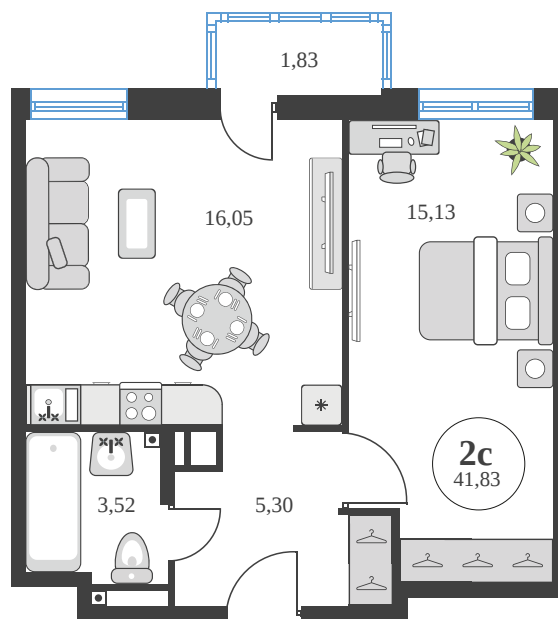

Номер: 689

Отсканируйте QR-код и
смотрите на сайте
sk10greenside.ru

2 комнатная 41.83 м²

Цена по запросу

Корпус	6	Этаж	21
Секция	секция 6.3 (2.46)	Сдача	4 кв. 2028

21.06.2026 00:41 (Мск)

Не является публичной офертой, цена может быть скорректирована.
Информация взята с сайта «sk10greenside.ru».