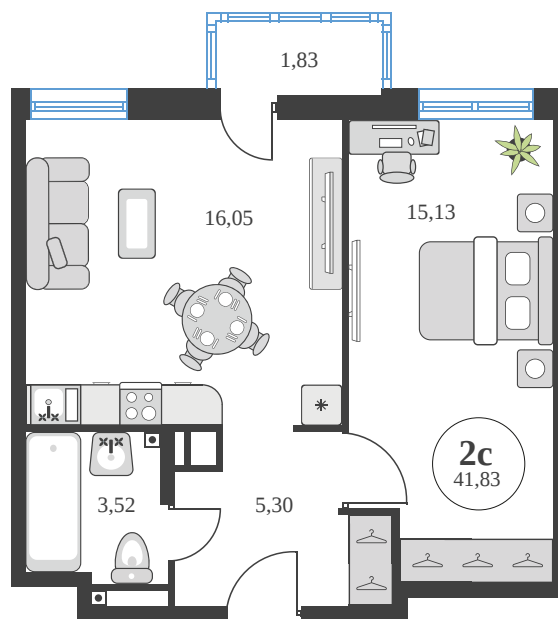

Номер: 689

Отсканируйте QR-код и
смотрите на сайте
sk10greenside.ru

2 комнатная 41.83 м²

Цена по запросу

Корпус	6	Этаж	21
Секция	секция 6.3 (2.46)	Сдача	4 кв. 2028

21.06.2026 00:41 (Мск)

Не является публичной офертой, цена может быть скорректирована.
Информация взята с сайта «sk10greenside.ru».

На генплане 6

2 комнатная 41.83 м²

21.06.2026 00:41 (Мск)

Не является публичной офертой, цена может быть скорректирована.
Информация взята с сайта «sk10greenside.ru».